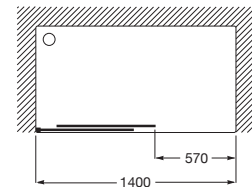

URA

L2-E - Frontal ducha de 1 hoja corredera + 1 fija

MEDIDAS

Longitud 1400 mm.

Altura 1950 mm.

COLORES Y ACABADOS

12M Cristal transparente con Maxiclean / Perfil plata brillo

DIBUJOS TÉCNICOS

CARACTERÍSTICAS

L2-E - Frontal ducha de 1 hoja corredera + 1 fija. Para instalar entre paredes o con 1 lateral fijo LF. Cristal transparente y perfil plata brillo. Compensación de 25 mm. Posibilidad de instalación con tornillos o adhesivo.

Adecuada para: Plato de ducha

Largo máximo de instalación (mm): 1410

Largo mínimo de instalación (mm): 1360

Tipo de puertas: Puertas correderas

MaxiClean

COMPATIBLE

**LF-C - Lateral Fijo**

M164090...