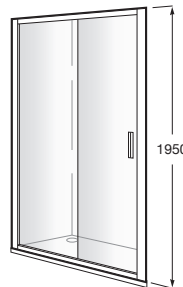

URA

L2-E - Frontal ducha de 1 hoja corredera + 1 fija

MEDIDAS

Longitud 1400 mm.

Altura 1950 mm.

COLORES Y ACABADOS

12M Cristal transparente con Maxiclean / Perfil plata brillo

DIBUJOS TÉCNICOS

CARACTERÍSTICAS

L2-E - Frontal ducha de 1 hoja corredera + 1 fija. Para instalar entre paredes o con 1 lateral fijo LF. Cristal transparente y perfil plata brillo. Compensación de 25 mm. Posibilidad de instalación con tornillos o adhesivo.

Adecuada para: Plato de ducha

Largo máximo de instalación (mm): 1410

Largo mínimo de instalación (mm): 1360

Tipo de puertas: Puertas correderas

MaxiClean

COMPATIBLE

**LF-C - Lateral Fijo**

M164090...