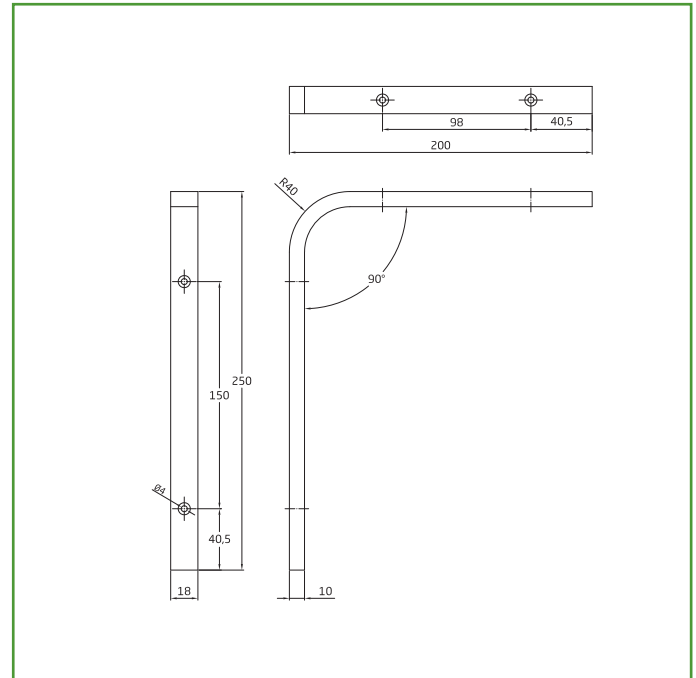

Mod. 15 PALOMILLA

SOPORTES

Medidas: 250 x 200 x 18 x 11 mm

Material: Madera

Acabado: Haya

Código: 10680

Presentación: Con EAN Individual

EAN pieza: 8413023106802

Características

Soporte de madera de haya para baldas y estanterías. Disponible en diferentes medidas. Incluye tacos y tornillería para su instalación.

Instrucciones de montaje / Utilidades

La Palomilla de pared en madera es un producto versátil, resistente y fácil de instalar, que ofrece una amplia gama de solución prácticas y duraderas para la instalación de estantes en cualquier espacio.

Datos packaging: 

Cantidad por envase:	10
Longitud del envase (cm):	30
Ancho del envase (cm):	25
Altura del envase (cm):	4
Peso del envase (Kg):	
EAN del envase:	8413023506800

Cantidad por embalaje:	
Longitud del embalaje (cm):	
Ancho del embalaje (cm):	
Altura del embalaje (cm):	
Peso del embalaje (Kg):	
EAN del embalaje:	