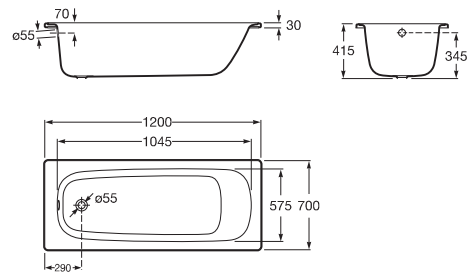

**CONTESA**

**Bañera de acero rectangular**

**MEDIDAS**

Longitud 1200 mm.

Anchura 700 mm.

Altura 415 mm.

**COLORES Y ACABADOS**

00 Blanco

**CARACTERÍSTICAS**

Altura interior (mm): 412

Anchura interior (mm): 575

Capacidad (l): 125

Capacidad (personas): 1

Desagüe: No incluido

Estructura de montaje: Sin estructura

Forma: Rectangular

Instalación pies: Pies opcionales

Longitud interior (mm): 1045

Material: Acero

Tipo de instalación: Con faldón frontal, Encastrada

Toma de tierra

**DIBUJOS TÉCNICOS**

**COMPATIBLE**

Faldón frontal para bañera  
de acero