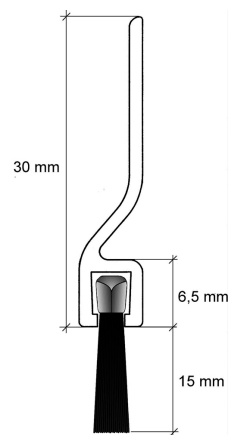

BURLETE ALUMINIO ADHESIVO FLECO 92CM ROBLE

BURCASA

FICHA TÉCNICA

CODIGO: 127520 **EAN:** 8435159737118

FAMILIA: AISLAMIENTOS

SUBFAMILIA: BURLETES PUERTAS ALUMINIO

EMB. PEQUEÑO:

EAN:

EMB. GRANDE: 10

EAN: 8435159793039

PESO: 0,25 kg

ALTO: 102 cm

ANCHO: 6 cm

FONDO: 2 cm

OBSERVACIONES:

Perfil fabricado en aluminio de alta calidad con barra de flecos de 15 mm resistente al desgaste. Para superficies irregulares o lisas. Fijación mediante adhesivo de doble cara.