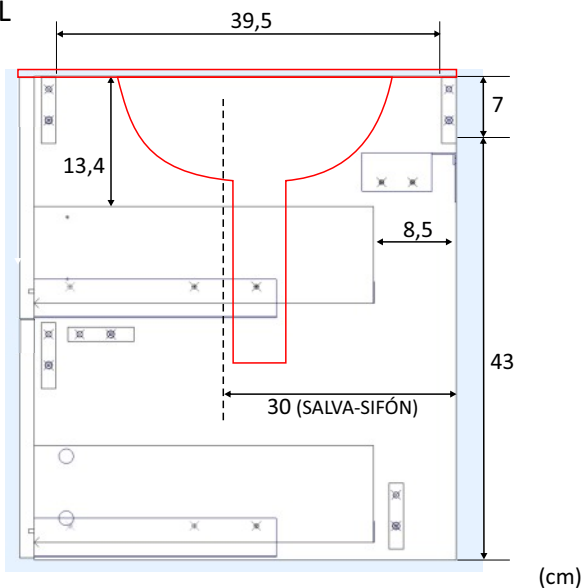

REF: **305026F**

Mueble lavabo 60 con 2 cajones susp.

Información de producto:

Mueble de baño para colgar en pared con 2 cajones.

Medidas:

- Mueble lavabo: 50 cm (alto) x 60 cm (ancho) x 45 cm (prof.)
- Capacidad cajones: 10 cm (alto) x 53 cm (ancho) x 35 cm (prof.)

Materiales:

- Piezas: Tablero de partículas melaminizado.
  Clasificación según contenido o emisión de formaldehído **TIPO E1**. Espesor: 15mm.
- Cantos: **P.V.C.** Espesor: 0,6mm y melamínicos.
- Cajones: Tablero de fibras de densidad media. **(MDF/DM)**. Espesor: lados 12mm y fondo 3mm. Acabado textil.

Componentes:

- Guías ocultas con cierre progresivo mediante sistema Soft Close.
- Cajón superior con salva-sifón.
- Herrajes para colgar en la pared regulables en altura.

Color:

Roble Canadian

PERFIL

Observaciones:

- Grifería, sifón y válvula no incluidos.
- Lavabo no incluido.
- Espejo no incluido.
- Se incluye los dispositivos de fijación del mueble a la pared. Utilizar los herrajes adecuados para el tipo de pared.
- Peso máximo cajón: 5 Kg.
- Peso máximo mueble: 25 Kg. (lavabo no incluido)

Datos embalaje:

Número de bultos	Medidas	Peso	Volumen	Código E.A.N.
1/1	765 x 490 x 85 mm	16,30 Kg	0,032m³	8435318103334