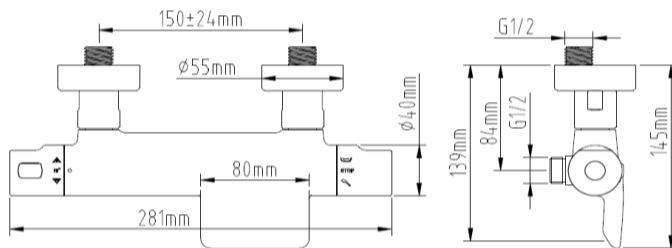

GRIFERÍA TERMOSTÁTICA

modelo ROUEN NEGRO

Referencia: CGRT00543
Mezclador termostático baño ducha
Cartucho termostático latón
Código EAN: 8423364005436
Peso: 1.900 grs

Referencia: CGRT00541
Mezclador termostático ducha
Cartucho termostático latón
Código EAN: 8423364005412
Peso: 1.700 grs