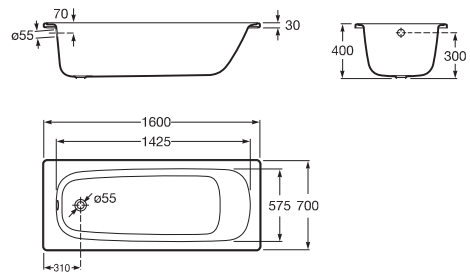

CONTESA

Bañera de acero rectangular

MEDIDAS

Longitud 1600 mm.

Anchura 700 mm.

Altura 400 mm.

COLORES Y ACABADOS

00 Blanco

CARACTERÍSTICAS

Altura interior (mm): 400

Anchura interior (mm): 575

Capacidad (l): 168

Capacidad (personas): 1

Desagüe: No incluido

Estructura de montaje: Sin estructura

Forma: Rectangular

Instalación pies: Pies opcionales

Longitud interior (mm): 1425

Material: Acero

Tipo de instalación: Con faldón frontal, Encastrada

DIBUJOS TÉCNICOS

COMPATIBLE

Faldón frontal para bañera
de acero

259980..0