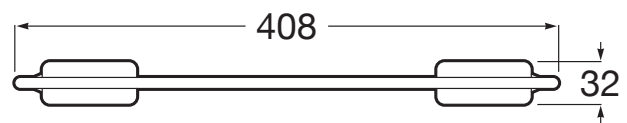

SONATA

Toallero de lavabo (Posibilidad de instalación mediante tornillería o adhesivo)

MEDIDAS

Longitud	408 mm
Anchura	32 mm
Altura	65 mm

COLORES Y ACABADOS

c0 Cromado

CARACTERÍSTICAS

Toallero de lavabo con doble sistema de fijación: posibilidad de instalación mediante tornillería o adhesivo.

Acabado: Cromado, negro mate

Adecuado para: Ducha

Conjunto de fijaciones: Incluido

Forma: Recto

Forma: Mural

Material: Metal

Opciones de instalación: Con tornillería o adhesivo

Peso máximo soportado (kg): 5

Tipo de instalación: Mural

DIBUJOS TÉCNICOS

Sonata

Líneas que juegan con la delicadeza y materiales que aportan una alta firmeza interactúan en esta colección contemporánea.