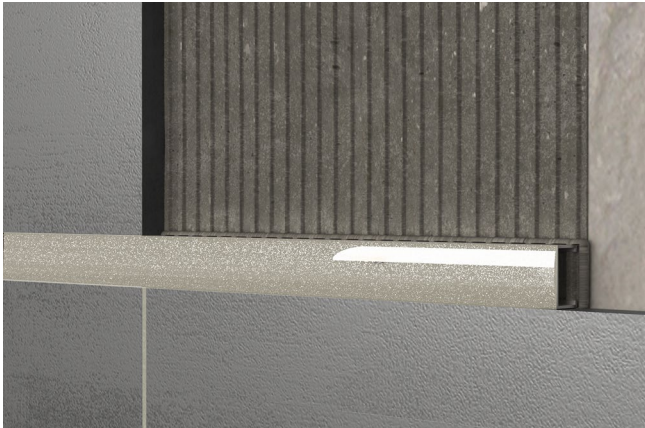

A **ALUMINIO**
Listelo 9 x 17 x 2500 mm

Listelo Aluminio

9 x 17 x 2500mm
Glitter Plata

Información del producto: Listelo de aluminio de aleación 6063, decorado con una capa de resina de color acabado GLITTER plata. Un atractivo detalle en sus revestimientos cerámicos. Se recomienda su instalación en espacios interiores.

Aleación 6063

Temple T5

Sección

Consejos de instalación

1. Alinear correctamente el listelo, asegurándose que el material utilizado para la colocación penetre en la parte interior.
2. A continuación, colocar la pieza siguiente de revestimiento, asegurando una correcta nivelación de las piezas con el listelo.

COLOR/COLOUR	REF. 9x17MM. LO 250CM
GLITTER PLATA	8435554007403