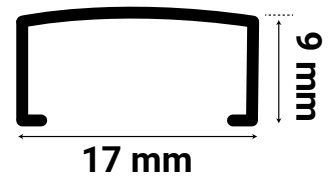

A **ALUMINIO**
Listelo 9 x 17 x 2500 mm

Listelo Aluminio

9 x 17 x 2500mm
Glitter Plata

Información del producto: Listelo de aluminio de aleación 6063, decorado con una capa de resina de color acabado GLITTER plata. Un atractivo detalle en sus revestimientos cerámicos. Se recomienda su instalación en espacios interiores.

Aleación 6063

Temple T5

Sección

Consejos de instalación

1. Alinear correctamente el listelo, asegurándose que el material utilizado para la colocación penetre en la parte interior.
2. A continuación, colocar la pieza siguiente de revestimiento, asegurando una correcta nivelación de las piezas con el listelo.

COLOR/COLOUR	REF. 9x17MM. LO 250CM
GLITTER PLATA	8435554007403