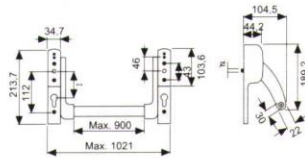

Funcionamiento

- Desde el interior presionando la barra.
- Desde el exterior con llave y/o con manilla.

Dotación

- Barra de apoyo roja de 900 mm.
- Tornillos de fijación.

Acabado

- Cáster en nylon negro.
- Barra de apoyo en acero barnizado rojo.

Bajo pedido

- Barra de apoyo de 900 mm. en inox y de 1.200 y 1.500 mm. en rojo y en inox.

Dispositivos Antipánico Serie 59600

Adaptables a cerraduras de embutir

Cierre lateral

		REFERENCIA			
		ARTÍCULO		MANO	
	mm.	I mm.	Tipo	Acabado	Dcha. Izda.
Cofres largos	9	72	59616	00	0 0

☑ Cuadro Manilla I Distancia entre ejes

Cierre Alto-Bajo

Para instalar sobre la hoja secundaria en puertas de 2 hojas cuando no es posible la instalación de la contracerradura de embutir.

REFERENCIA			
ARTÍCULO		MANO	
Tipo	Acabado	Dcha.	Izda.
59647	00	0	0