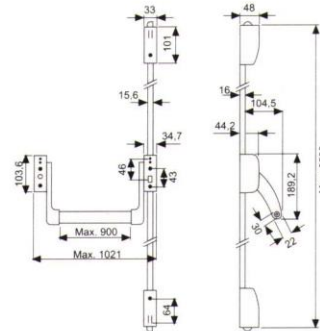

Bajo pedido

- Barra de apoyo de 900 mm. en inox y de 1.200 y 1.500 mm. en rojo y en inox.

Dispositivos Antipánico Serie 59600

Adaptables a cerraduras de embutir

Cierre lateral

		REFERENCIA			
		ARTÍCULO		MANO	
	mm.	I mm.	Tipo	Acabado	Dcha. Izda.
Cofres largos	9	72	59616	00	0 0

☑ Cuadro Manilla I Distancia entre ejes

Cierre Alto-Bajo

Para instalar sobre la hoja secundaria en puertas de 2 hojas cuando no es posible la instalación de la contracerradura de embutir.

REFERENCIA			
ARTÍCULO		MANO	
Tipo	Acabado	Dcha.	Izda.
59647	00	0	0