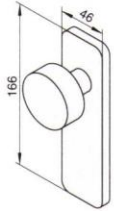

☑ Cuadro Manilla I Distancia entre ejes

Cierre Alto-Bajo

Para instalar sobre la hoja secundaria en puertas de 2 hojas cuando no es posible la instalación de la contracerradura de embutir.

REFERENCIA			
ARTÍCULO		MANO	
Tipo	Acabado	Dcha.	Izda.
59647	00	0	0

Con pomo fijo.

REFERENCIA
07076 13 0

Con pomo fijo y alojamiento para cilindro.

REFERENCIA
07076 14 0

Con manilla.

REFERENCIA
07076 15 0

Con manilla y alojamiento para cilindro.

REFERENCIA
07076 16 0