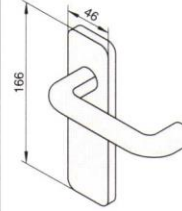

Funcionamiento

- Desde el interior presionando la barra.
- Desde el exterior con llave y/o con manilla.

Dotación

- Barra de apoyo roja de 900 mm.
- Tornillos de fijación.

Acabado

- Cáster en nylon negro.
- Barra de apoyo en acero barnizado rojo.

☑ Cuadro Manilla I Distancia entre ejes

Cierre Alto-Bajo

Para instalar sobre la hoja secundaria en puertas de 2 hojas cuando no es posible la instalación de la contracerradura de embutir.

REFERENCIA			
ARTÍCULO		MANO	
Tipo	Acabado	Dcha.	Izda.
59647	00	0	0

Con pomo fijo.

REFERENCIA
07076 13 0

Con pomo fijo y alojamiento para cilindro.

REFERENCIA
07076 14 0

Con manilla.

REFERENCIA
07076 15 0

Con manilla y alojamiento para cilindro.

REFERENCIA
07076 16 0