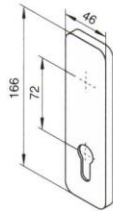

REFERENCIA
07076 12 0

Con pomo fijo.