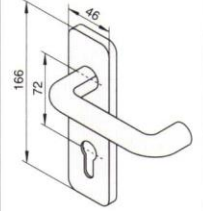

Funcionamiento

- Desde el interior presionando la barra.
- Desde el exterior con llave y/o con manilla.

Dotación

- Barra de apoyo roja de 900 mm.
- Tornillos de fijación.

Acabado

- Cáster en nylon negro.
- Barra de apoyo en acero barnizado rojo.

☑ Cuadro Manilla I Distancia entre ejes

Cierre Alto-Bajo

Para instalar sobre la hoja secundaria en puertas de 2 hojas cuando no es posible la instalación de la contracerradura de embutir.

REFERENCIA			
ARTÍCULO		MANO	
Tipo	Acabado	Dcha.	Izda.
59647	00	0	0

Con pomo fijo.

REFERENCIA
07076 13 0

Con pomo fijo y alojamiento para cilindro.

REFERENCIA
07076 14 0

Con manilla.

REFERENCIA
07076 15 0

Con manilla y alojamiento para cilindro.

REFERENCIA
07076 16 0