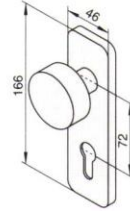

Bajo pedido

- Barra de apoyo de 900 mm. en inox y de 1.200 y 1.500 mm. en rojo y en inox.

Dispositivos Antipánico Serie 59600

Adaptables a cerraduras de embutir

Cierre lateral

		REFERENCIA			
		ARTÍCULO		MANO	
	mm.	I mm.	Tipo	Acabado	Dcha. Izda.
Cofres largos	9	72	59616	00	0 0

☑ Cuadro Manilla I Distancia entre ejes

Cierre Alto-Bajo

Para instalar sobre la hoja secundaria en puertas de 2 hojas cuando no es posible la instalación de la contracerradura de embutir.

REFERENCIA			
ARTÍCULO		MANO	
Tipo	Acabado	Dcha.	Izda.
59647	00	0	0

Con pomo fijo.

REFERENCIA
07076 13 0

Con pomo fijo y alojamiento para cilindro.

REFERENCIA
07076 14 0

Con manilla.

REFERENCIA
07076 15 0

Con manilla y alojamiento para cilindro.

REFERENCIA
07076 16 0