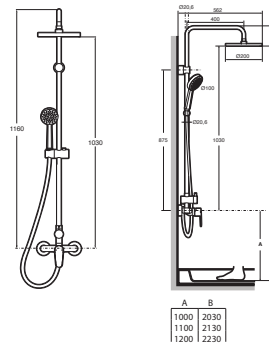

VICTORIA

M - BASIC - Columna de ducha monomando

MEDIDAS

Anchura 562 mm  
 Altura 1165 mm

COLORES Y ACABADOS

C0 Cromado

DIBUJOS TÉCNICOS

CARACTERÍSTICAS

Columna monomando para ducha. Incluye rociador de  $\varnothing$  200 mm, ducha de mano de  $\varnothing$  100 mm de 1 función, flexible metálico de 1,5 m.

Acabado: Cromado

Adecuada para: Ducha

Flexible incluido

Forma del rociador: Circular

Grifería: Incluida

Longitud del flexible (m): 150

Número de salidas de agua: 2

Número de vías del inversor: 2

Presión mínima requerida (bar): 1

Teléfono de ducha: Incluido

Tipo de grifería: Monomando

Tipo de instalación: Mural

Evershine ®

Funciones del rociador  
Funciones del rociador: Rain

Funciones del teléfono de ducha  
Funciones del teléfono de ducha: Rain

COMPATIBLE

Jabonera cromada para barra de ducha