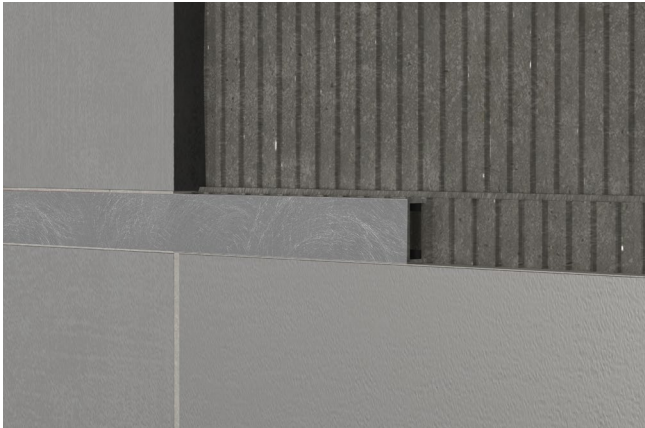

A **ALUMINIO**
Listelo 8 x 15 x 2400 mm

Listelo Aluminio

8 x 15 x 2400mm
Lija Orbital Plata

Información del producto: Listelo de aluminio de aleación 6063, en acabado lija orbital color plata. Su diseño posibilita su uso decorativo instalado tanto vertical como horizontalmente entre las piezas de cerámica. Se recomienda su instalación en espacios interiores.

Aleación 6063

Temple T5

Sección

Consejos de instalación

1. Alinear correctamente el listelo, asegurándose que el material utilizado para la colocación penetre en la parte interior.
2. A continuación, colocar la pieza siguiente de revestimiento, asegurando una correcta nivelación de las piezas con el listelo.

COLOR/COLOUR	REF. 8x15MM. LO 240CM
PLATA LIJA	8435554000558