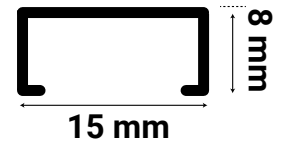

A **ALUMINIO**
Listelo 8 x 15 x 2400 mm

Listelo Aluminio

8 x 15 x 2400mm
Lija Orbital Plata

Información del producto: Listelo de aluminio de aleación 6063, en acabado lija orbital color plata. Su diseño posibilita su uso decorativo instalado tanto vertical como horizontalmente entre las piezas de cerámica. Se recomienda su instalación en espacios interiores.

Aleación 6063

Temple T5

Sección

Consejos de instalación

1. Alinear correctamente el listelo, asegurándose que el material utilizado para la colocación penetre en la parte interior.
2. A continuación, colocar la pieza siguiente de revestimiento, asegurando una correcta nivelación de las piezas con el listelo.

COLOR/COLOUR	REF. 8x15MM. LO 240CM
PLATA LIJA	8435554000558