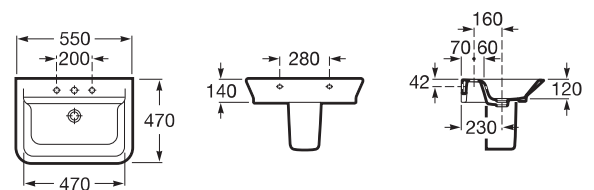

THE GAP ORIGINAL

Lavabo de porcelana mural

MEDIDAS

Longitud 550 mm.

Anchura 470 mm.

Altura 140 mm.

COLORES Y ACABADOS

00 Blanco

DIBUJOS TÉCNICOS

CARACTERÍSTICAS

Lavabo de porcelana mural. No incluye grifería.

Agujeros para grifería: 1 Insinuado, 1 Agujero practicado, 1 Insinuado

Desagüe: No incluido

Forma: Cuadrado

Material: Porcelana

Posición de la cubeta: Central

Sifón: No incluido

Tipo de instalación: Mural, Sobre encimera

COMPATIBLE

Sifón botella de 1 1/4" para lavabo. Tubo de 300 mm

506403110

Encimera hidrófuga para lavabo

857318...