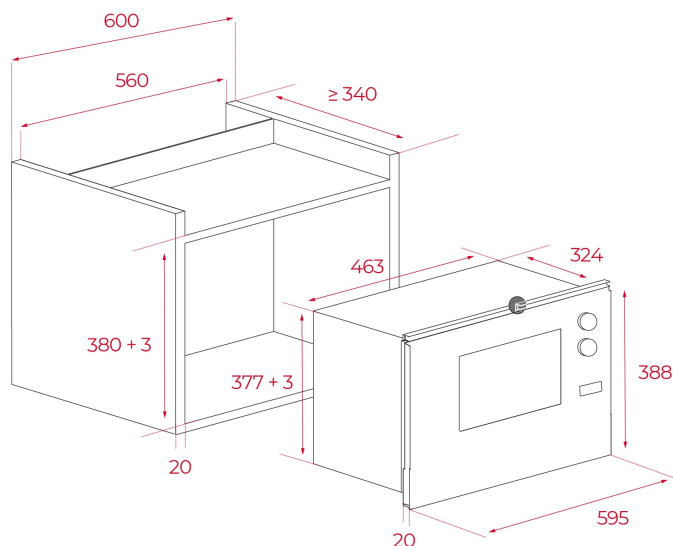

Total

COLORES

REFERENCIA

REF. 40581102
EAN. 8421152127193

TEKA

MWE 202 FI

CARACTERÍSTICAS

Microondas + grill
Acero inoxidable
Panel de mandos electrónico con display blanco
Grill simultáneo, 1.000 W
Cinco niveles de potencia, 800 W salida
Capacidad: 20 litros
Interior en acero inoxidable
Puerta cristal exterior e interior
Plato giratorio Ø 245 mm
Temporizador de 0 a 95 minutos
Descongelación automática por tiempo y peso
Selector de tiempo y funciones electrónicas
Ocho menús de acceso directo
Función +30 segundos
Bloqueo de seguridad para niños del panel de mandos

DIMENSIONES

Altura del producto (mm): 340
Anchura del producto (mm):
463
Profundidad del producto (mm): 343
Longitud del producto (mm):
Peso neto (kg): 15,0

ESPECIFICACIONES TÉCNICAS

CARACTERÍSTICAS

Certificados: GS / EMC
Funciones de cocinado: 3
Función Grill: Sí
Temporizador: Sí
Niveles de guías de bandeja (cavidad inferior): 0
Función microondas: Sí
Función microondas + grill: Sí
Número de niveles de potencia: 5