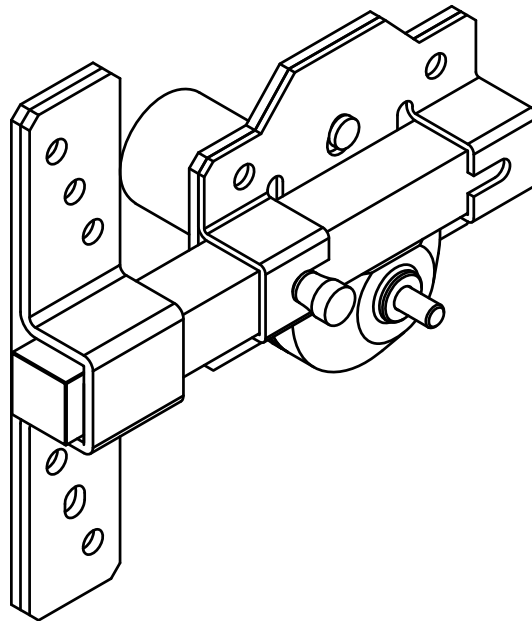

Mod. 1 PLUS

Cerrojo de seguridad

Ferrolho de segurança

Security bolt lock

Verrou de sécurité

www.amig.es

Mod.	A (mm)	B (mm)	C (mm)	D (mm)	F (mm)
90	90	63.5	59	154	41
105	105	86.5	66.5	169	45

Amilibia y de la iglesia S.A
Poligono Industrial Zubieta s/n
48340 Amorebieta (Bizkaia) Spain