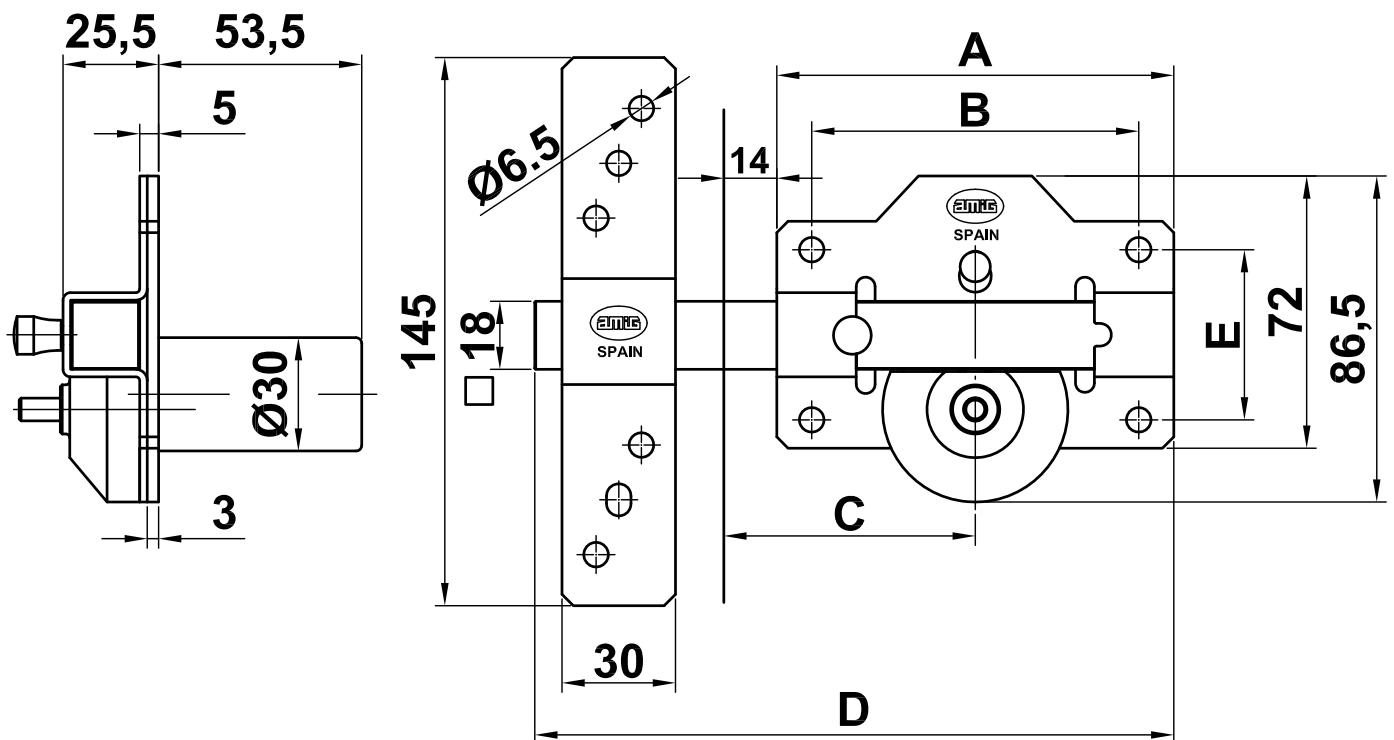

Mod. 1 PLUS

Cerrojo de seguridad

Ferrolho de segurança

Security bolt lock

Verrou de sécurité

www.amig.es

Mod.	A (mm)	B (mm)	C (mm)	D (mm)	F (mm)
90	90	63.5	59	154	41
105	105	86.5	66.5	169	45

Amilibia y de la iglesia S.A
Poligono Industrial Zubieta s/n
48340 Amorebieta (Bizkaia) Spain