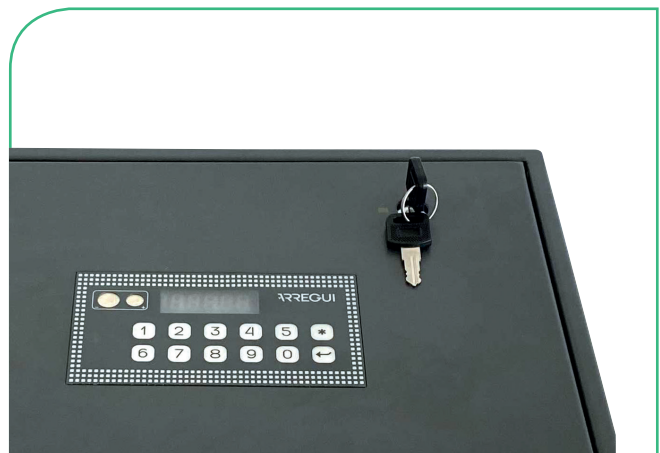

SUMA
CAMUFLADA

Ideal para ocultar en la BASE DE UN ARMARIO.

CARACTERÍSTICAS FÍSICAS

- Luz interna
- Amortiguador de gas que sostiene la puerta levantada una vez abierta.
- Incluye tornillos de fijación.
- Agujeros de fijación: 4 en la base.

SISTEMA DE CIERRE

- Electrónica motorizada
- Llave de emergencia
- Pantalla: 6 dígitos
- Códigos de apertura: 2
- Función Máster
- Nº de combinaciones: 1 millón (3-6 dígitos)
- Bloqueo de apertura ante 3 intentos incorrectos
- Aviso de pilas bajas en pantalla
- Toma de alimentación externa mediante pila de 9V
- Fuente de alimentación: 4 pilas AA.

SUMA
Ref. 552000

Ref.	Medida ext. (Al x An x F) mm	Medida int. (Al x An x F) mm	Kg	L	Nº bulones	Posición bulones	Código EAN 8425181 *	Medida Pack. (Al x An x F) mm
552000	110x310x290	60x305x285	6 kg	5 L.	2 / ø20 mm		* 741641	130x330x310