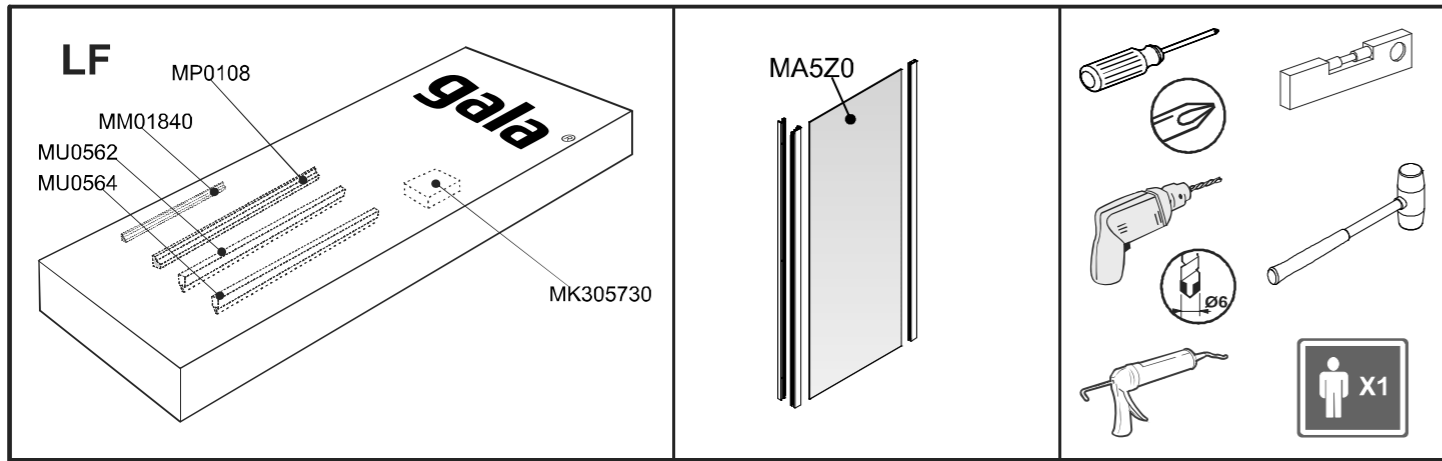

MK305730	
MK201940	x 3 Ø6 x 3
MK202400	x1 x1
MK202460	x3

MM01840	MP0108	MU0562	MU0564
    x1 MP0109	 x1	 x2	 x2