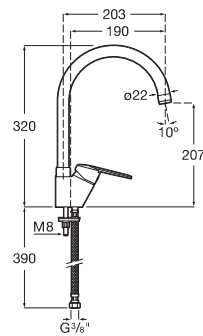

**VICTORIA**

**Mezclador monomando para cocina con caño giratorio**

**DIBUJOS TÉCNICOS**

**CARACTERÍSTICAS**

Mezclador monomando para cocina con caño giratorio, aireador integrado y enlaces de alimentación flexibles.

Acabado: Cromado

Desagüe no incluido

Lugar de instalación: Fregadero

Posición del tirador: Superior

Tipo de grifería: Monomando

Tipo de instalación: De repisa

**Evershine**