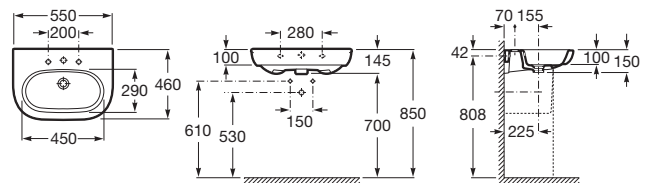

MERIDIAN

Lavabo de porcelana mural

MEDIDAS

Longitud 550 mm.

Anchura 460 mm.

Altura 150 mm.

COLORES Y ACABADOS

00 Blanco

DIBUJOS TÉCNICOS

CARACTERÍSTICAS

Lavabo de porcelana mural. No incluye grifería.

Agujeros para grifería: 1 Insinuado, 1 Agujero practicado, 1 Insinuado

Conjunto de fijaciones: Incluido

Desagüe: No incluido

Forma: Redondo

Material: Porcelana

Posición de la cubeta: Central

Sifón: No incluido

Tipo de instalación: Mural

COMPATIBLE

Sifón botella de 11/4" para
lavabo. Tubo de 300 mm

506403110