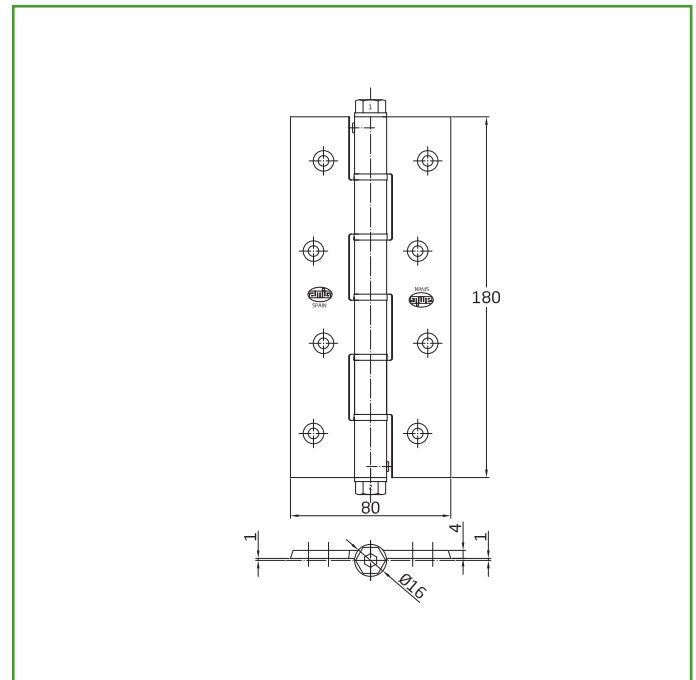

Mod. 3034 BISAGRA SIMPLE ACCIÓN

BISAGRAS Y PERNIOS

Medidas: 180 x 80 x 4 mm

Material: Aluminio

Acabado: Blanco

Código: 6585

Presentación: Sin EAN Individual

EAN pieza: 8413023065857

Características

Bisagra de simple acción en canto cuadrado fabricada en aluminio de alta calidad. Regulación de la potencia de cierre. Gran resistencia a la torsión. Muelle de acero elástico flexible. Accesorios incluidos.