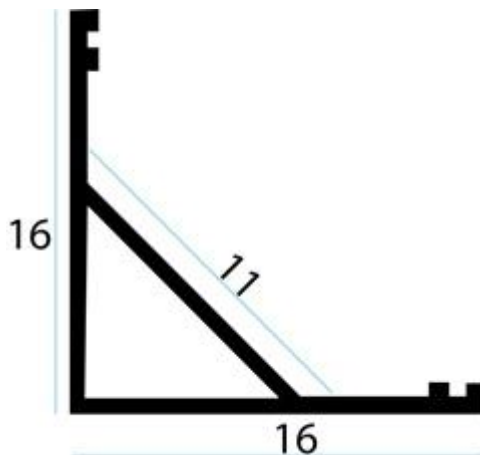

**Perfil de aluminio  
LPESQ01****Descripción**

PERFIL ALUM. ESQUINA 2m + Difusor

**Datos técnicos**

Referencia	LPESQ01
EAN	8436541044760
Modelo	Perfil Aluminio
Color	
Material	Aluminio
Peso neto	205 g
Dimensiones	2000 x 16 x 16 mm
Peso bruto	
Packing	

## Información adicional sobre el embalaje

Peso caja	2,27 kg
Dimensiones caja	38 x 45 x 2250
Unidades por caja	10

## Dimensiones