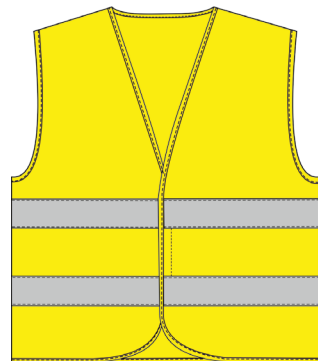

# Serie 14001

**material:**  
malla  
**composición:**  
100% poliéster

**gramaje:**  
100gr/m<sup>2</sup>  
**Categoría II**  
EN ISO 20471:2013  
EN ISO 13688:2013

**tallaje:**

M - L

XL - 2XL

## Chaleco Alta visibilidad

Chaleco de alta visibilidad con cintas reflectantes en el torso.  
Cierre con velcro.

colores

20-Amarillo  
flúor

19-Naranja  
flúor