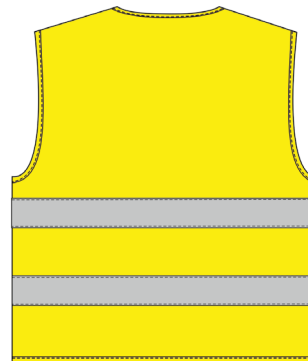

# Serie 14001

**material:**  
malla  
**composición:**  
100% poliéster

**gramaje:**  
100gr/m<sup>2</sup>  
**Categoría II**  
EN ISO 20471:2013  
EN ISO 13688:2013

**tallaje:**

M - L

XL - 2XL

## Chaleco Alta visibilidad

Chaleco de alta visibilidad con cintas reflectantes en el torso.  
Cierre con velcro.

colores

20-Amarillo  
flúor

19-Naranja  
flúor