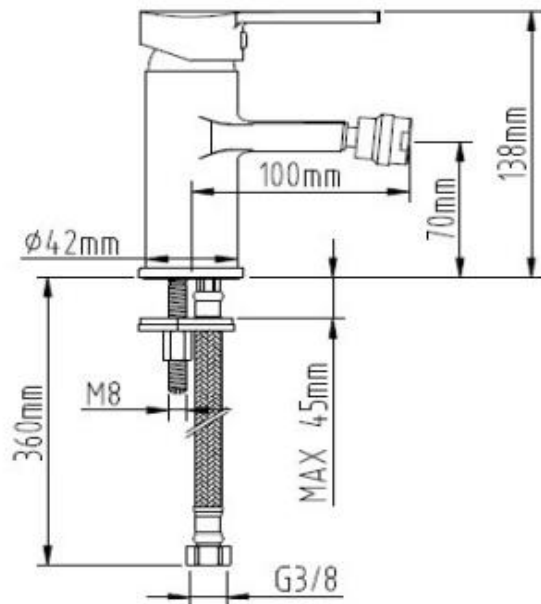

# MONOMANDOS DE BAÑO

SERIE KIRKLAND

Referencia: CGRS88805

Monomando de bidé

Cartucho disco cerámico 35 mm

Código EAN: 8423364888053

Peso: 640 grs