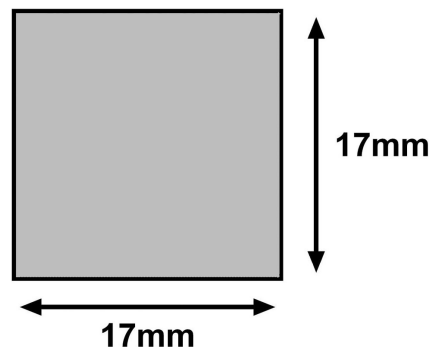

**BURLETE POLIURETANO GARAJE GRIS 17 x 17MM x
6,5M**

BURCASA

FICHA TÉCNICA

CODIGO: 813100 **EAN:** 8435323916035

FAMILIA: AISLAMIENTOS

SUBFAMILIA: BURLETES GARAJE ESPUMA

EMB. PEQUEÑO:

EAN:

EMB. GRANDE: 10

EAN: 8435323916042

PESO: 0,07kg

ALTO: 34 cm

ANCHO: 27 cm

FONDO: 3,5 cm

OBSERVACIONES:

Especial para puerta de garaje. Adhesivo de alta calidad.