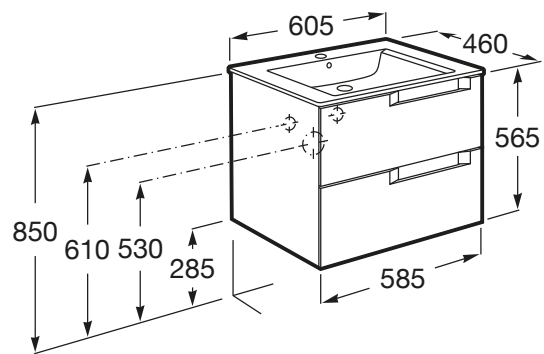

ALEYDA

Unik (mueble base de dos cajones y lavabo)

MEDIDAS

Longitud	605 mm
Anchura	460 mm
Altura	565 mm

COLORES Y ACABADOS

DIBUJOS TÉCNICOS

CARACTERÍSTICAS

Unik - Conjunto de mueble de dos cajones y lavabo. No incluye patas ni incluye grifería.

Forma lavabo: Cuadrado

Instalación de la grifería: En el lavabo

Lavabo / Agujeros para grifería: 1 Agujero en el centro

Material / Lavabo: Porcelana

Material / Mueble base: MDF

Medidas / Lavabo y mueble / Altura (mm): 565

Medidas / Lavabo y mueble / Anchura (mm): 460

Medidas / Lavabo y mueble / Longitud (mm): 605

Mueble base / Cajas organizadoras: 1

Mueble base / Combinación de puertas y cajones: 2 Cajones

Mueble base / Estructura: Cajones

Mueble base / Separadores internos

Mueble base / Sistema de apertura y cierre: Cajones con cierre amortiguado

Posición del lavabo: Central

Tipo de instalación: Suspendido

COMPATIBLE

Aleyda

Con el lavabo integrado a un lado y un original tirador lateral tipo uñero, este mueble de baño es una solución moderna y versátil con un plus de diseño en cinco acabados.