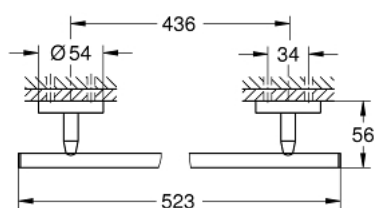

40 459 001 BAUCOSMOPOLITAN TOALLERO

DESCRIPCIÓN DEL PRODUCTO

- Color: Cromo
- Material: metal
- 522 mm (longitud funcional 430 mm)
- Fijación oculta
- GROHE Long-Life acabado duradero
- Adecuado para atornillar (incluidos tornillos y tacos) o pegar (el pegamento 40 915 000 se vende por separado)