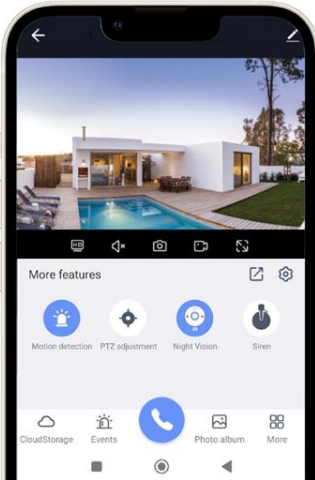

SOLAR 4G CAMERA WITH MOTION

4G (SIM)
Connection

Solar + Battery
100% Wire-free

High Resolution

Motion Detection
Human Detection

EsseCloud

EN MOTORIZED 4G CAMERA WITH SOLAR BATTERY

- 4G connection via SIM card (not included)
- High resolution image Super HD 2K (3MP)
- Vertical and horizontal remote motorized movement
- Day/Night vision with infrared (Range 30 m)
- White LED light for color night vision or deterrent effect
- Acoustic warning when detecting: Siren or prerecorded message
- Powerful microphone and speaker for two-way communication
- PIR presence detection and Notification via App
- Human detection mode reduces false alarms
- Recording: MicroSD up to 128GB (not included)
- Large capacity battery (18000mAh) with saving mode
- Solar panel included to continuously charge the battery
- Possibility of recharging via MicroUSB DC5V connector
- Suitable for outdoor use (IP66), Lightning protection
- Wall, ceiling or pole mounts (included)

FR CAMÉRA 4G MOTORISÉE À BATTERIE SOLAIRE

- Connexion 4G via carte SIM (non incluse)
- Image haute résolution Super HD 2K (3MP)
- Mouvement motorisé à distance vertical et horizontal
- Vision de jour/de nuit avec infrarouge (portée 30m)
- LED blanche pour vision nocturne en couleur ou effet dissuasif
- Alerte sonore de détection : sirène ou message pré-enregistré
- Micro et haut-parleur performant pour communication bidirectionnelle
- Détection de présence PIR et notifications sur application
- Mode de détection d'humains pour éviter les fausses alarmes
- Enregistrement sur MicroSD jusqu'à 128GB (non incluse)
- Batterie haute capacité (18000mAh) avec mode économie
- Panneau solaire inclus pour recharger la batterie en continu
- Possibilité de recharger via connecteur MicroUSB DC5V
- Apte pour extérieur (IP66), protection anti-rayures
- Supports de plafond, mural ou sur poteau (inclus)