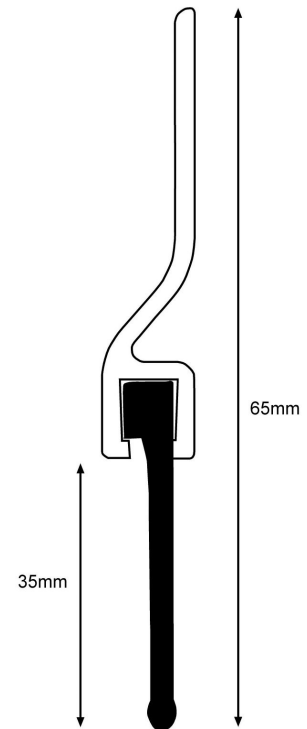

# BURLETE ALUMINIO GARAJE LABIO 304CM (2X152CM) PLATA

### FICHA TÉCNICA

**CODIGO:** P14070    **EAN:** 8435323932554

**FAMILIA:** AISLAMIENTOS

**SUBFAMILIA:** BURLETES GARAJE ALUMINIO

**EMB. PEQUEÑO:**

**EAN:**

**EMB. GRANDE:** 4

**EAN:** 8435323932561

**PESO:** 0,720 kg

**ALTO:** 162 cm

**ANCHO:** 8 cm

**FONDO:** 3 cm

#### OBSERVACIONES:

Especial para puerta de garaje. Labio de arrastre de 35 mm, para superficies muy lisas. Muy maleable y resistente al desgaste y al calor. La barra de aluminio viene cortada en dos partes de 152 cm, permitiendo de esta manera, un transporte más fácil. Fijación mediante tornillos (no incluidos).