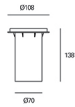

PX-1000-INO

V0

RINGO Empotrable de suelo

Descripción

Empotrado de suelo de uso exterior para iluminar hacia arriba.

Material estructura: Acero inoxidable AISI 304, Aluminio de alta pureza. Acabado estructura: Pulido, Negro.
Material difusor: Cristal. Acabado difusor: Transparente. Garantía: 5 Años.

Acabado

Pulido
Negro
Transparente

Material

Acero inoxidable AISI 304
Aluminio de alta pureza
Cristal

IP65/IP67 IK10

12

CARACTERÍSTICAS TÉCNICAS

Fuente de luz

Portalamparas: 1 x GU10
Potencia (W): MAX 50W
Consumo total (W): 50 W
Medida max. bombilla: 55/50 mm
Lumens reales: 525
Cantidad: 1
Lm/W reales: 11
UGR: 19.0

Luminaria

Zona de paso: 1800
Garantía: 5 Años

Logística

Eficiencia energética: NO BULB
EAN: 8435381429973
Peso neto (Kg): 0.530
Peso en Kg (embalado): 0.642
Box: 115 x 115 x 155
Masterbox: 12

El acabado de la fotografía puede no coincidir con el de la referencia. Para identificar el real ver descripción del acabado.