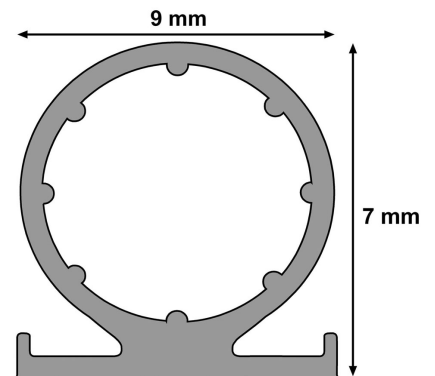

BURLETE SILICONA 6M TRANSPARENTE

BURCASA

FICHA TÉCNICA

CODIGO: 127683 **EAN:** 8435159713587

FAMILIA: AISLAMIENTOS **SUBFAMILIA:** CAUCHO Y SILICONA

EMB. PEQUEÑO: **EAN:** **EMB. GRANDE:** 10 **EAN:** 8435159709771

PESO: 0,3 kg **ALTO:** 22,5 cm **ANCHO:** 15 cm **FONDO:** 3 cm

OBSERVACIONES:

Larga duración y resistencia a los factores climáticos. Ahorro energético hasta un 40%. Para desajustes de 1 a 7 mm.