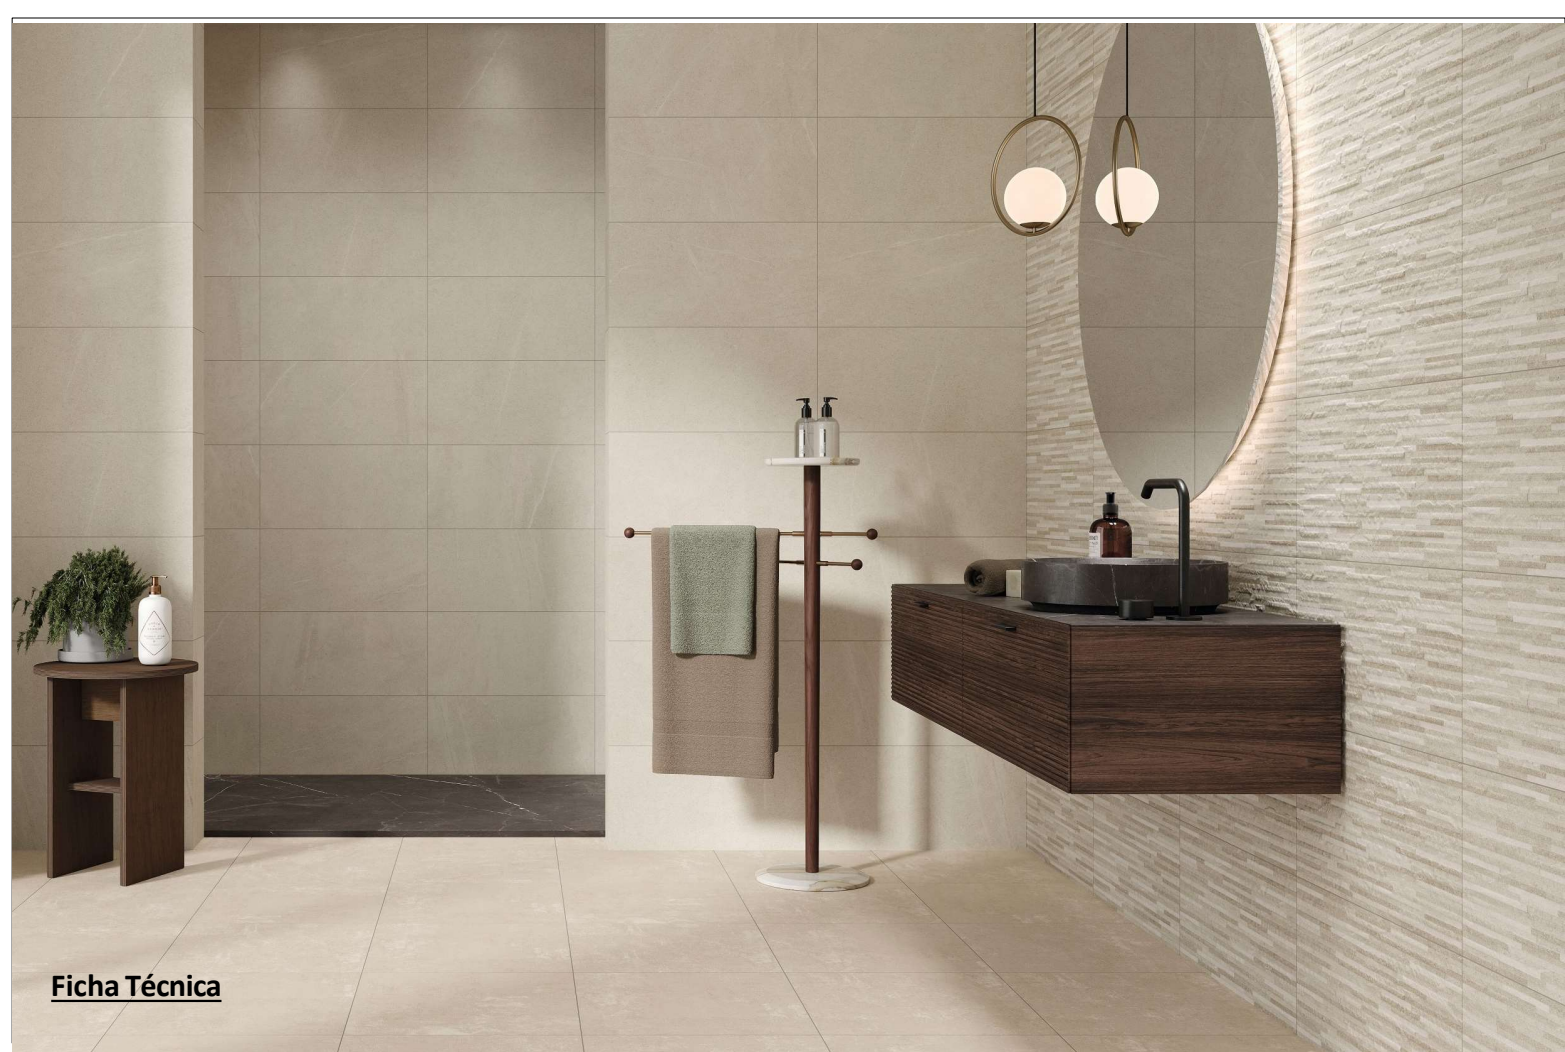

Serie Revestimiento Interior **ELSA RC IVORY MT** 30X60

OBRAMAT

Estilo: Piedra

Acabado: Mate 30x60

Características:

- Revestimiento pasta roja imitación mureto piedra
- Superficie relieve tacto suave
- Variación tonal V3
- Para su colocación, se recomienda junta mínima de 3 mm. Utilizar mortero rejuntado fraguado rápido.
- Para una limpieza habitual se recomienda el uso de agua y detergentes neutros.
- Se sugiere combinación con base ELSA IVORY
- Pavimento coordinados se recomiendan cementos, maderas o piedras

Serie Revestimiento Interior **ELSA RC IVORY MT**
30X60

Desarrollo gráfico: Hasta 5 pantallas