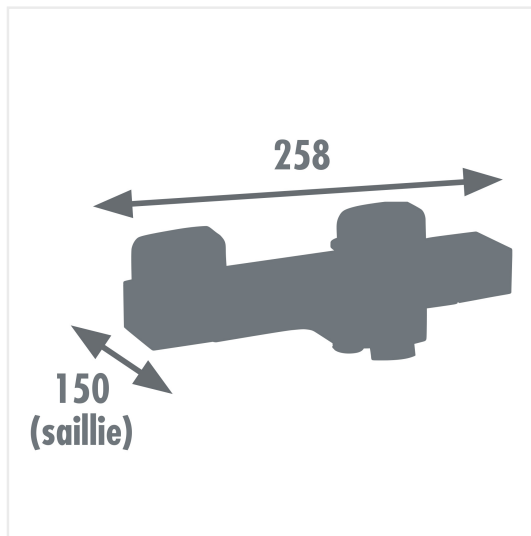

Termostático Baño Ducha NOTUS Ref 3047404057282

Más productos

- Adaptado a toda producción de agua caliente
- Seguridad antiquemadura
- llenado rápido del baño

Descriptivo

- Mecanismo : cartucho termostático + cabeza de cerámica
- Seguridad antiquemadura
- Empunadura : ABS
- Cuerpo : latón
- Espacio : 150 mm
- Caño : con aireador e inversor
- Adaptado a toda producción de agua caliente(1) (1) En caso de que el calentador de agua caliente sea instantáneo, es esencial disponer de presión y flujo equilibrado entre el agua fría y el agua caliente y una potencia de 18 kW (250 Kcal / min) para asegurar el correcto funcionamiento del termostático

Características

Familia	Grifería
Subfamilia	Baño Ducha
Tipo de grifo	Termostático
producción de agua caliente	Sí
Material	Latón
Colores	Cromado
Duración Garantía	5 años