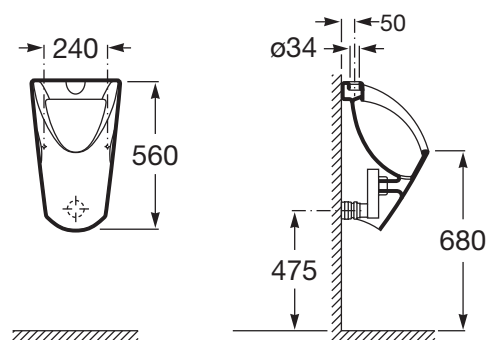

CHIC

Urinario de porcelana con entrada de agua superior

MEDIDAS

Longitud	325 mm
Anchura	330 mm
Altura	560 mm

COLORES Y ACABADOS

00 Blanco

DIBUJOS TÉCNICOS

CARACTERÍSTICAS

Urinario de porcelana con entrada de agua superior. Incluye sistema de fijación, enchufe de alimentación, sifón y tapa desagüe.

Conjunto de fijaciones: Incluido

Incompatible con tapa

Posición de la toma de agua: Exterior vertical