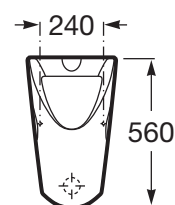

CHIC

Urinario de porcelana con entrada de agua superior

MEDIDAS

Longitud	325 mm
Anchura	330 mm
Altura	560 mm

COLORES Y ACABADOS

00 Blanco

DIBUJOS TÉCNICOS

CARACTERÍSTICAS

Urinario de porcelana con entrada de agua superior. Incluye sistema de fijación, enchufe de alimentación, sifón y tapa desagüe.

Conjunto de fijaciones: Incluido

Incompatible con tapa

Posición de la toma de agua: Exterior vertical