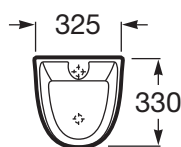

CHIC

Urinario de porcelana con entrada de agua superior

MEDIDAS

Longitud	325 mm
Anchura	330 mm
Altura	560 mm

COLORES Y ACABADOS

00 Blanco

DIBUJOS TÉCNICOS

CARACTERÍSTICAS

Urinario de porcelana con entrada de agua superior. Incluye sistema de fijación, enchufe de alimentación, sifón y tapa desagüe.

Conjunto de fijaciones: Incluido

Incompatible con tapa

Posición de la toma de agua: Exterior vertical