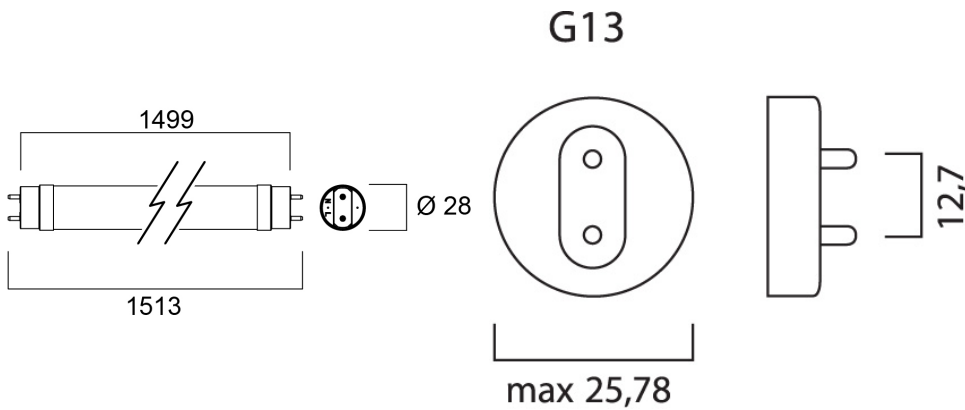

Descripción del producto

Nombre del producto	ToLEDo AVANT T8 CCG L1500 2700LM 840 50K RL
Tecnología	LED
Lamp shape	Tube, double-ended
Type	LED exchangeable
Casquillo	G13
Lamp finish	Satinado
General application	Hostelería, Logística e industria, Residencial y de consumo
ETIM Class	EC001959
Temperatura de color (K)	4000
Color de la luz	Cool White
IRC (Ra)	80
Variación de color inicial tras el incendio (SDCM)	6
Beam Angle (°)	170
Grupo de riesgo fotobiológico	RG0

ToLEDo AVANT T8 CCG L1500 2700LM 840 50K RL 0030243

Wattage (W)	18
Tensión (V)	230
Dimmable	No
Clasificación IP	IP20Clasificación IP
Product EAN number	5410288302430
Warranty	5 años

Dibujos técnicos

Tabla de datos

INFORMACION GENERAL

Nombre del producto	ToLEDo AVANT T8 CCG L1500 2700LM 840 50K RLNombre del producto
Tecnología	LED
Lamp shape	Tube, double-ended
Type	LED exchangeable
Casquillo	G13
Lamp finish	Satinado
General application	Hostelería, Logística e industria, Residencial y de consumo
Operating temperature range (°C)	-20°C...+55°C

Nominal Product Diameter (mm)	28
-------------------------------	----

Peso (kg)	0.26
-----------	------

EMPAQUETADO

ToLEDo AVANT T8 CCG L1500 2700LM 840 50K RL
0030243

Descripción del paquete	Carton
Product EAN number	5410288302430
Longitud del embalaje individual(cm)	155.5
Anchura única del embalaje (cm)	2.9
Packaging single depth (cm)	2.9
DUN14 (outer)	15410288302437
Cantidad del embalaje por cajas	10
Packaging outer length / height (cm)	161.0
Packaging outer width (cm)	22.0
Packaging outer depth (cm)	10.5