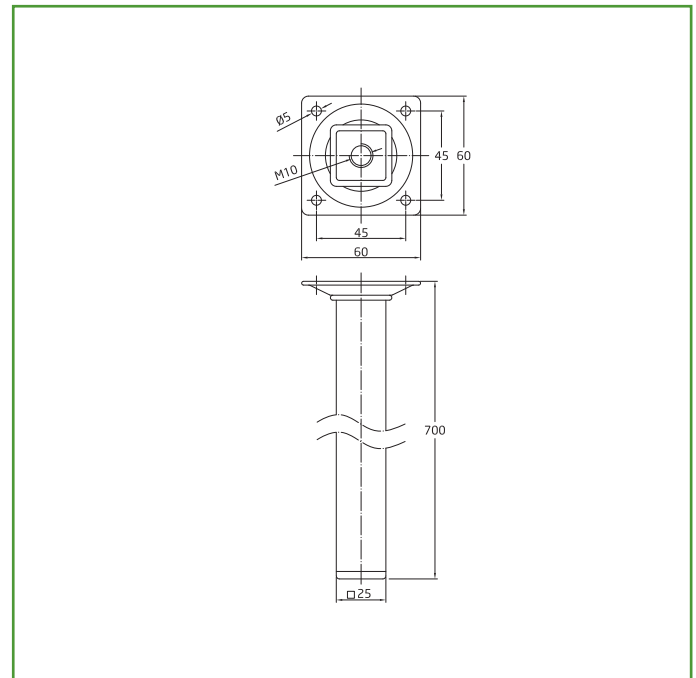

Mod. 3  
 PATA

PATAS Y RUEDAS

**Medidas:** 25 x 25 x 700 mm

**Material:** Acero

**Acabado:** Blanco

**Código:** 7424

**Presentación:** Con EAN Individual

**EAN pieza:** 8413023074248

**Características**

Juego de 4 patas cuadradas fabricadas en acero de alta calidad. Regulación de 12 a 18 mm mediante tornillo de regulación no suministrado. Resistencia 10 kg/pata. Fijación mediante tirafondos.