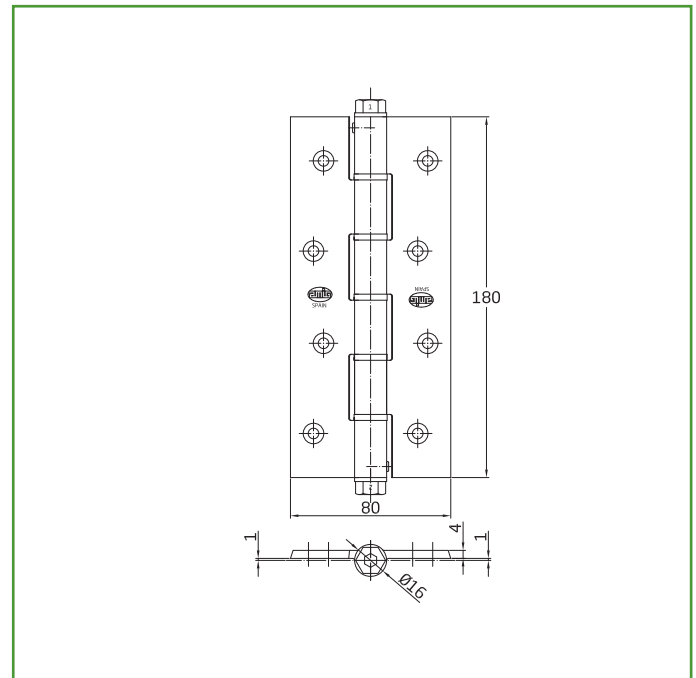

Mod. 3034 BISAGRA SIMPLE ACCIÓN

BISAGRAS Y PERNIOS

Medidas: 180 x 80 x 4 mm

Material: Aluminio

Acabado: Plata

Código: 6588

Presentación: Sin EAN Individual

EAN pieza: 8413023065888

Características

Bisagra de simple acción en canto cuadrado fabricada en aluminio de alta calidad. Regulación de la potencia de cierre. Gran resistencia a la torsión. Muelle de acero elástico flexible. Accesorios incluidos.