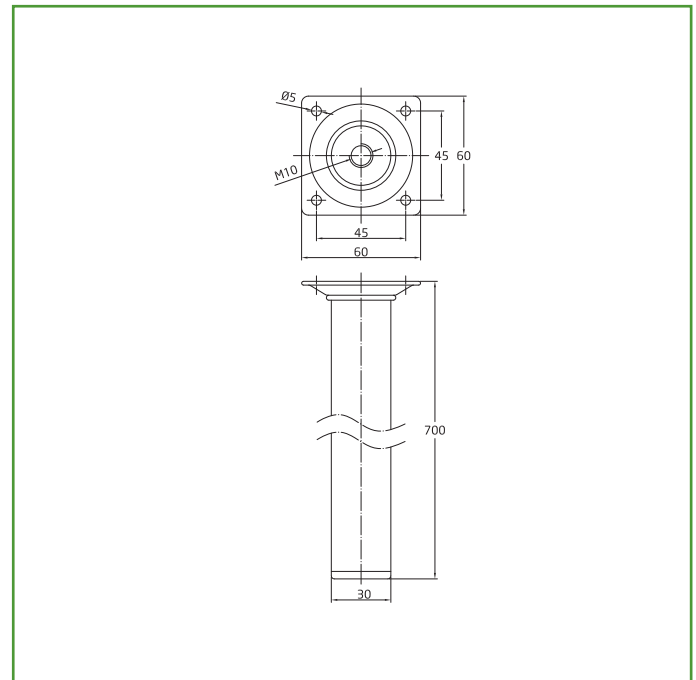

**Mod. 4**  
**PATA**

PATAS Y RUEDAS

**Medidas:** Ø30 x 700 mm

**Material:** Acero

**Acabado:** Plata

**Código:** 7444

**Presentación:** Con EAN Individual

**EAN pieza:** 8413023074446

**Características**

Juego de 4 patas cilíndricas fabricadas en acero de alta calidad. Regulación de 12 a 18 mm mediante tornillo de regulación no suministrado. Resistencia 10 kg/pata. Fijación mediante tirafondos.