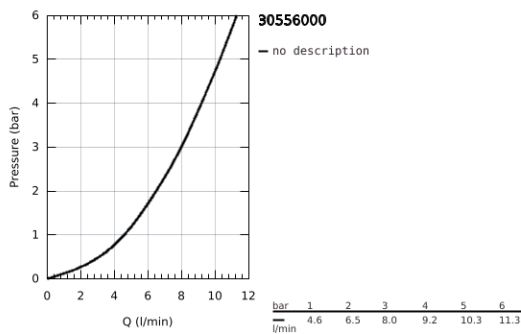

## 30 556 000 STARTLOOP MONOMANDO DE FREGADERO 1/2"

### DESCRIPCIÓN DEL PRODUCTO

- Color: Cromo
- Caño alto
- GROHE Long-Life acabado duradero
- GROHE Cartucho de discos cerámicos Long-Life de 28 mm
- Aísla los conductos de agua internos, sin plomo y sin níquel.
- Mousseur extraíble
- Limitador de caudal ajustable
- Caño tubular giratorio
- Giratorio 360°;
- Válvula anti-retorno
- Con conexiones flexibles 3/8"
- GROHE FastFixation Plus 2.0
- GROHE QuickMount 2.0