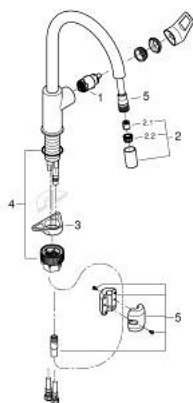

## 30 556 000 STARTLOOP MONOMANDO DE FREGADERO 1/2"

### DESCRIPCIÓN DEL PRODUCTO

- Color: Cromo
- Caño alto
- GROHE Long-Life acabado duradero
- GROHE Cartucho de discos cerámicos Long-Life de 28 mm
- Aísla los conductos de agua internos, sin plomo y sin níquel.
- Mousseur extraíble
- Limitador de caudal ajustable
- Caño tubular giratorio
- Giratorio 360°;
- Válvula anti-retorno
- Con conexiones flexibles 3/8"
- GROHE FastFixation Plus 2.0
- GROHE QuickMount 2.0

## 30 556 000 **STARTLOOP MONOMANDO DE FREGADERO 1/2"**

### **PIEZAS DE REPUESTO**, junio 2021 – ahora

- 1: Cartucho (Número de pedido 46963000)
- 2: teleducha (Número de pedido 48621000)
- 2.1: Racor con Válvula anti-retorno (Número de pedido 08565000)
- 2.2: mousseur (Número de pedido 48624000)
- 3: Triángulo estabilizador (Número de pedido 05334000)
- 4: Set de montaje (Número de pedido 48477000)
- 5: Flexo para mezclador de fregadero con doble rociador extraíble o mousseur (Número de pedido 48293000)