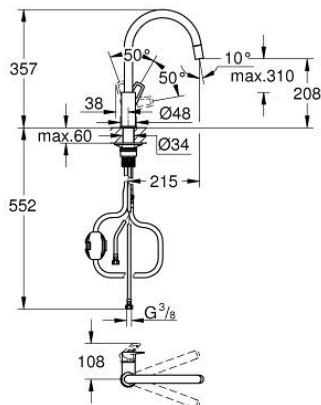

## 30 556 000 STARTLOOP MONOMANDO DE FREGADERO 1/2"

### DESCRIPCIÓN DEL PRODUCTO

- Color: Cromo
- Caño alto
- GROHE Long-Life acabado duradero
- GROHE Cartucho de discos cerámicos Long-Life de 28 mm
- Aísla los conductos de agua internos, sin plomo y sin níquel.
- Mousseur extraíble
- Limitador de caudal ajustable
- Caño tubular giratorio
- Giratorio 360°;
- Válvula anti-retorno
- Con conexiones flexibles 3/8"
- GROHE FastFixation Plus 2.0
- GROHE QuickMount 2.0

## 30 556 000 **STARTLOOP MONOMANDO DE FREGADERO 1/2"**

### **PIEZAS DE REPUESTO**, junio 2021 – ahora

- 1: Cartucho (Número de pedido 46963000)
- 2: teleducha (Número de pedido 48621000)
- 2.1: Racor con Válvula anti-retorno (Número de pedido 08565000)
- 2.2: mousseur (Número de pedido 48624000)
- 3: Triángulo estabilizador (Número de pedido 05334000)
- 4: Set de montaje (Número de pedido 48477000)
- 5: Flexo para mezclador de fregadero con doble rociador extraíble o mousseur (Número de pedido 48293000)