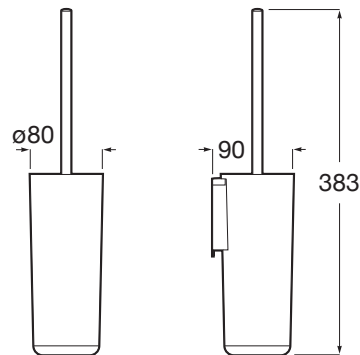

SONATA

Escobillero de pared (Posibilidad de instalación mediante tornillería o adhesivo)

MEDIDAS

Longitud	383 mm
Anchura	80 mm
Altura	89 mm

COLORES Y ACABADOS

c0 Cromado

DIBUJOS TÉCNICOS

CARACTERÍSTICAS

Escobillero de pared con doble sistema de fijación: posibilidad de instalación mediante tornillería o adhesivo.

Acabado: Cromado, negro mate

Conjunto de fijaciones: Incluido

Forma: Mural

Material: Metal

Opciones de instalación: Con tornillería o adhesivo

Peso máximo soportado (kg): 5

Tipo de instalación: Mural

Sonata

Líneas que juegan con la delicadeza y materiales que aportan una alta firmeza interactúan en esta colección contemporánea.