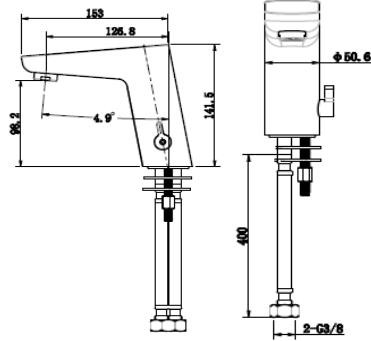

MONOMANDOS DE BAÑO

series con sensor **CARBON**

Ref. CGRS87521

Monomando de lavabo

Cartucho Ø22

Material cuerpo: latón

Agua fría y caliente

Función sensor con pilas

Incluye: latiguillos de 40 cm

Distancia sensor: 20 cm

EAN; 8423364875213

PLUS: Ahorro de agua, caudal 60 segundos

Higiénico, sin contacto