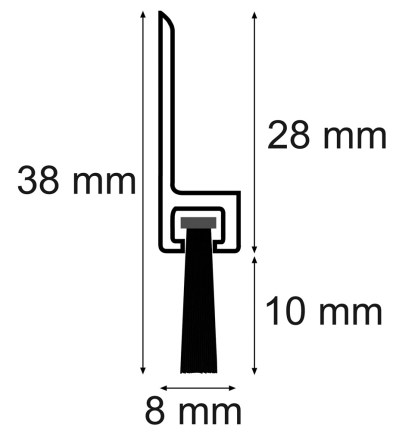

BURLETE BAJO PUERTA PVC FLECOS 100CM BLANCO

BURCASA

FICHA TÉCNICA

CODIGO: 107390 **EAN:** 8435159728321

FAMILIA: AISLAMIENTOS **SUBFAMILIA:** BAJO PUERTAS PVC

EMB. PEQUEÑO: **EAN:** **EMB. GRANDE:** 10 **EAN:** 8435159728345

PESO: 0,2 kg **ALTO:** 109 cm **ANCHO:** 6 cm **FONDO:** 2 cm

OBSERVACIONES:

Fabricada en PVC rígido con barra de fleco muy resistente al desgaste. Fijación mediante adhesivo doble cara.