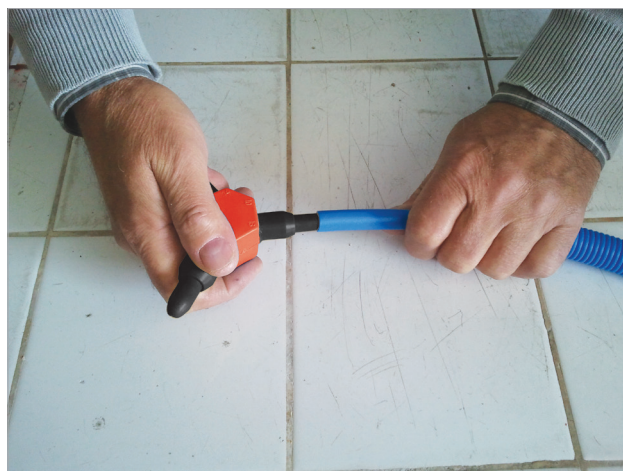

CALIBRADOR PARA TUBOS PER & MULTICAPA

GENCOD : 328002 32 48 61 1

Fontanería

Preparar

SPECIAL PARA TUBO PEX
Y MULTICAPA

DESCRPTIVO

Especialmente desollado para la calibración y tubos de PEX multicapa para conseguir un diámetro exacto para el montaje.