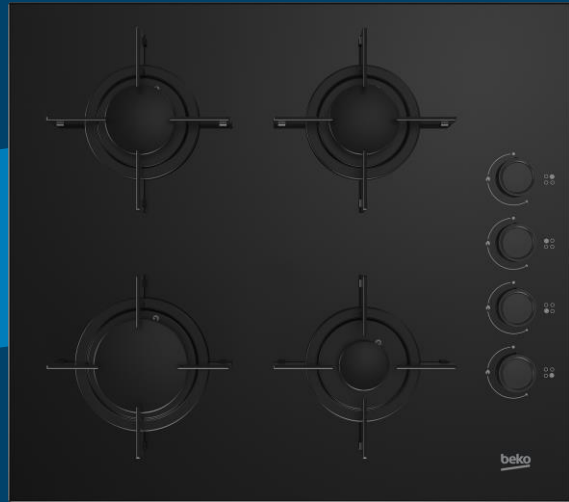

# Placa de Gas HIGH 64120 SB

**Quemador de  
alta eficiencia**

**Gas  
seguro**

**Encendido  
integrado**

## Tecnologías

- **Quemador de gas de alta eficiencia:** 25% más de eficiencia, reducen el tiempo de cocción hasta en un 35% y usan un 17% menos de gas en comparación con los quemadores estándar.
- **Gas seguro:** Si la llama se apaga accidentalmente por el viento o por algún líquido derramado, la salida del gas se interrumpe automáticamente para evitar fugas.
- **Encendido integrado** Enciende de forma fácil y segura cada quemador desde los mandos.
- **Ancho especial de 65cm** ampliando el espacio de cocción y manteniendo el mismo hueco de encastre

## Características técnicas

- Potencia de gas total 7400 W
- Dimensiones (Alto x Ancho x Fondo) en cm:  
4,6 x 64,6 x 52,4

**EAN: 8690842425158**

**SKU: 7750188004**

Modelo	HING 64120 SB
Configuración de la placa	4 Gas
Materail de la placa	Cristal templado
Zona frontal izquierda	2,9 kW
Zona frontal derecha	1 kW
Zona posterior izquierda	1,75 kW
Zona posterior derecha	1,75 kW
Zona derecha	
Zona izquierda	
Prestaciones	
Encendido intgerado	Sí
Quegador de gas de alta eficiencia	Sí
Dispositivo de seguridad de gas	Sí
Tipo de soporte sartenes	Individual - esmaltado
Tipo de soporte quemador	Plano -brillo
Tipo de gas instalado	LPG - Butano/Propano
Conexiones	
Potencia Gas Total (W)	7400 watts [joules/second]
Tipo de Gas/Presión (instalado)	G30, 28-30 mbar (LPG)
Tipo de Gas/Presión (repuesto incluido)	No;G20,20 mbar (Gas Natural)
Cable de alimentación	Sí
Voltaje (V)	220-240
Frecuencia (Hz)	50
Dimensiones	
Fondo - Empaquetado (cm)	62.0
Ancho - Empaquetado (cm)	73.0
Alto - Empaquetado (cm)	19.0
Peso - Empaquetado (cm)	13
Fondo producto (cm)	52.4
Ancho producto (cm)	64,6
Alto producto (cm)	4.6
Peso producto (cm)	12
Código SKU	7750188004
Código EAN	8690842425158