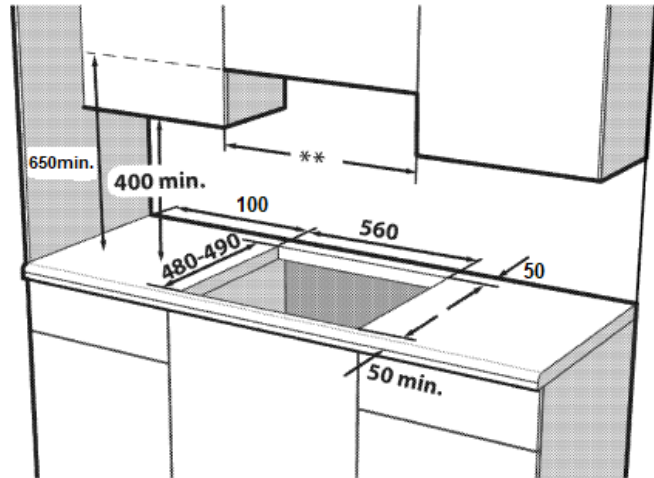

## Características técnicas

- Potencia de gas total 7400 W
- Dimensiones (Alto x Ancho x Fondo) en cm:  
4,6 x 64,6 x 52,4

## Configuración

- 4 quemadores de gas
- Zona frontal izquierda: 2,9 kW
- Zona frontal derecha: 1 kW
- Zona posterior izquierda: 1,75 kW
- Zona posterior derecha: 1,75 kW
- Tipo de gas instalado: Gas Butano/Propano
- Incluye inyectores para cambiar a Gas Natural.

**EAN: 8690842425158**

**SKU: 7750188004**

Modelo	HING 64120 SB
Configuración de la placa	4 Gas
Materail de la placa	Cristal templado
Zona frontal izquierda	2,9 kW
Zona frontal derecha	1 kW
Zona posterior izquierda	1,75 kW
Zona posterior derecha	1,75 kW
Zona derecha	
Zona izquierda	
Prestaciones	
Encendido intgerado	Sí
Quegador de gas de alta eficiencia	Sí
Dispositivo de seguridad de gas	Sí
Tipo de soporte sartenes	Individual - esmaltado
Tipo de soporte quemador	Plano -brillo
Tipo de gas instalado	LPG - Butano/Propano
Conexiones	
Potencia Gas Total (W)	7400 watts [joules/second]
Tipo de Gas/Presión (instalado)	G30, 28-30 mbar (LPG)
Tipo de Gas/Presión (repuesto incluido)	No;G20,20 mbar (Gas Natural)
Cable de alimentación	Sí
Voltaje (V)	220-240
Frecuencia (Hz)	50
Dimensiones	
Fondo - Empaquetado (cm)	62.0
Ancho - Empaquetado (cm)	73.0
Alto - Empaquetado (cm)	19.0
Peso - Empaquetado (cm)	13
Fondo producto (cm)	52.4
Ancho producto (cm)	64,6
Alto producto (cm)	4.6
Peso producto (cm)	12
Código SKU	7750188004
Código EAN	8690842425158