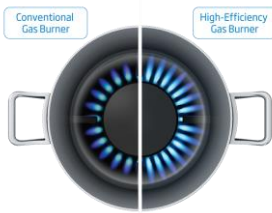

# Placa de Gas HIGH 64120 SB

**Quemador de  
alta eficiencia**

**Gas  
seguro**

**Encendido  
integrado**

## Tecnologías

- **Quemador de gas de alta eficiencia:** 25% más de eficiencia, reducen el tiempo de cocción hasta en un 35% y usan un 17% menos de gas en comparación con los quemadores estándar.
- **Gas seguro:** Si la llama se apaga accidentalmente por el viento o por algún líquido derramado, la salida del gas se interrumpe automáticamente para evitar fugas.
- **Encendido integrado** Enciende de forma fácil y segura cada quemador desde los mandos.
- **Ancho especial de 65cm** ampliando el espacio de cocción y manteniendo el mismo hueco de encastre

## Características técnicas

- Potencia de gas total 7400 W
- Dimensiones (Alto x Ancho x Fondo) en cm:  
4,6 x 64,6 x 52,4

**EAN: 8690842425158**

**SKU: 7750188004**

Modelo	HING 64120 SB
Configuración de la placa	4 Gas
Materail de la placa	Cristal templado
Zona frontal izquierda	2,9 kW
Zona frontal derecha	1 kW
Zona posterior izquierda	1,75 kW
Zona posterior derecha	1,75 kW
Zona derecha	
Zona izquierda	
Prestaciones	
Encendido intgerado	Sí
Quegador de gas de alta eficiencia	Sí
Dispositivo de seguridad de gas	Sí
Tipo de soporte sartenes	Individual - esmaltado
Tipo de soporte quemador	Plano -brillo
Tipo de gas instalado	LPG - Butano/Propano
Conexiones	
Potencia Gas Total (W)	7400 watts [joules/second]
Tipo de Gas/Presión (instalado)	G30, 28-30 mbar (LPG)
Tipo de Gas/Presión (repuesto incluido)	No;G20,20 mbar (Gas Natural)
Cable de alimentación	Sí
Voltaje (V)	220-240
Frecuencia (Hz)	50
Dimensiones	
Fondo - Empaquetado (cm)	62.0
Ancho - Empaquetado (cm)	73.0
Alto - Empaquetado (cm)	19.0
Peso - Empaquetado (cm)	13
Fondo producto (cm)	52.4
Ancho producto (cm)	64,6
Alto producto (cm)	4.6
Peso producto (cm)	12
Código SKU	7750188004
Código EAN	8690842425158