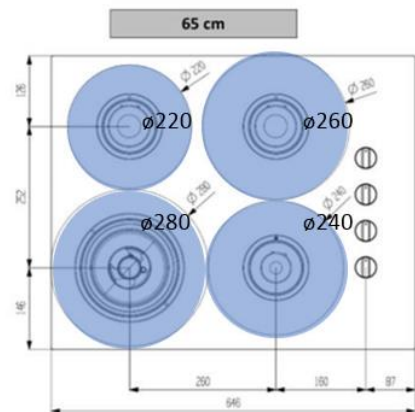

## Características técnicas

- Potencia de gas total 7400 W
- Dimensiones (Alto x Ancho x Fondo) en cm:  
4,6 x 64,6 x 52,4

## Configuración

- 4 quemadores de gas
- Zona frontal izquierda: 2,9 kW
- Zona frontal derecha: 1 kW
- Zona posterior izquierda: 1,75 kW
- Zona posterior derecha: 1,75 kW
- Tipo de gas instalado: Gas Butano/Propano
- Incluye inyectores para cambiar a Gas Natural.

**EAN: 8690842425158**

**SKU: 7750188004**

Modelo	HING 64120 SB
Configuración de la placa	4 Gas
Materail de la placa	Cristal templado
Zona frontal izquierda	2,9 kW
Zona frontal derecha	1 kW
Zona posterior izquierda	1,75 kW
Zona posterior derecha	1,75 kW
Zona derecha	
Zona izquierda	
Prestaciones	
Encendido intgerado	Sí
Quegador de gas de alta eficiencia	Sí
Dispositivo de seguridad de gas	Sí
Tipo de soporte sartenes	Individual - esmaltado
Tipo de soporte quemador	Plano -brillo
Tipo de gas instalado	LPG - Butano/Propano
Conexiones	
Potencia Gas Total (W)	7400 watts [joules/second]
Tipo de Gas/Presión (instalado)	G30, 28-30 mbar (LPG)
Tipo de Gas/Presión (repuesto incluido)	No;G20,20 mbar (Gas Natural)
Cable de alimentación	Sí
Voltaje (V)	220-240
Frecuencia (Hz)	50
Dimensiones	
Fondo - Empaquetado (cm)	62.0
Ancho - Empaquetado (cm)	73.0
Alto - Empaquetado (cm)	19.0
Peso - Empaquetado (cm)	13
Fondo producto (cm)	52.4
Ancho producto (cm)	64,6
Alto producto (cm)	4.6
Peso producto (cm)	12
Código SKU	7750188004
Código EAN	8690842425158