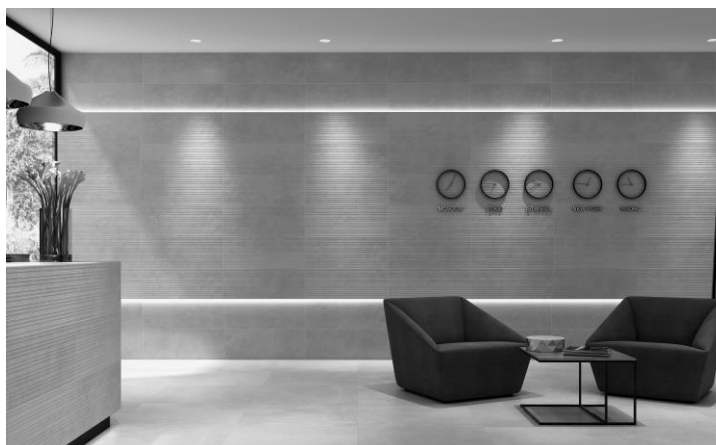

Serie Pasta Blanca FUEL DECOR GRIS 30x90 cm

FUEL: El lugar donde se inició el germen de la revolución industrial en Reino Unido. Ferrocarriles, máquinas de vapor, energía eléctrica... Todo el metal empleado en ese momento reflejado en una colección cerámica de diseño supremo. Fuel es la colección que consigue a través de sus destellos, colores y relieves, crear una sensación única en el espacio. Piezas cerámicas que se inspiran en el estilo industrial, bajo una estética elegante y actual

ESTILO: Cemento

ACABADOS: Precorte Cerámico 30x90

CARACTERISTICAS:

Tipo Material: Pasta Blanca Rectificada

Dimensiones: 30x90 cm

Grosor: 10,6 mm

Aspecto: Cemento

Origen: España

Marca: Anonima

Desarrollo Grafico: 12 caras

Recomendación Colocación: Para la fijación de las piezas, usar un cemento cola de calidad y peinar tanto la pared o el suelo como la propia pieza, peinando con llana dentada del tamaño adecuado al formato de la pieza. Junta adecuada 1,5 mm

Recomendación Limpieza : Una vez finalizado el proceso debemos retirar el material sobrante, antes de que se endurezca, y así proceder a una primera limpieza con productos no abrasivos, basta con agua caliente y un detergente neutro. · Proteger adecuadamente las baldosas colocadas del tránsito de obra hasta la finalización de la mismo