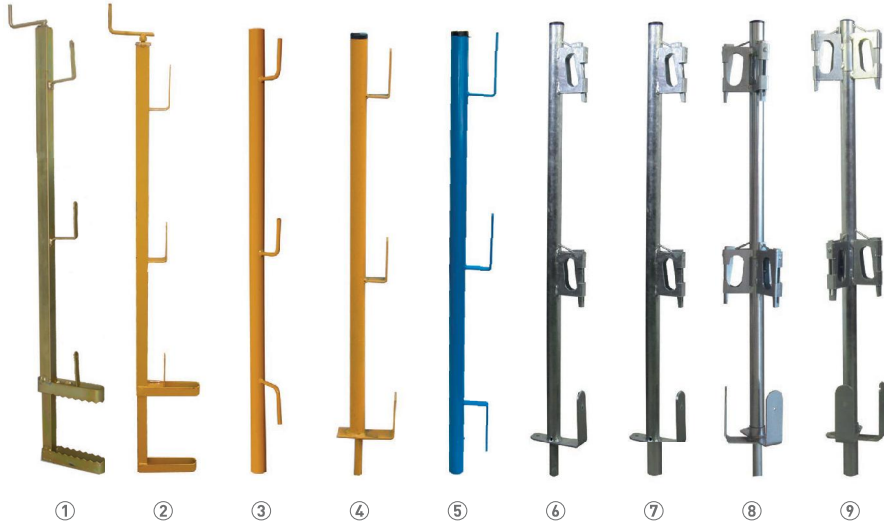

SG

SEGURANÇA
SEGURIDAD
SÉCURITÉ
SECURITY
BAUSTELLENEINRICHTUNGEN

TUBO/ SECÇÃO	SECCION/ TUBERIA	TUBE/ SECTION	ROHRSEKTION	PESO	PESO	POIDS	WEIGHT	GEWICHT	A	B	C	D
[1]	35x35	4,8 Kg	1600 mm	50 mm	115 mm	-						
[2]	35x35	4,8 Kg	1600 mm	50 mm	115 mm	-						
[3]	40 mm	1,8 Kg	1000 mm	55 mm	140 mm	40 mm						
[4]	40 mm	1,9 Kg	1000 mm	55 mm	140 mm	20/25 mm						
[5]	40 mm	1,8 Kg	1000 mm	55 mm	140 mm	40 mm						
[6]	40 mm	4,4 Kg	1270/1770 mm	65 mm	155 mm	25 mm						
[7]	40 mm	4,4 Kg	1230/1730 mm	65 mm	155 mm	40 mm						
[8]	40 mm	5,4 Kg	1270/1770 mm	65 mm	155 mm	25 mm						
[9]	40 mm	5,4 Kg	1230/1730 mm	65 mm	155 mm	40 mm