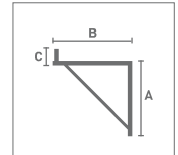

1	S.05000.0105	GUARDA-CORPOS ZINCADO GUARDA-CUERPOS DE USILLO ZINCADO PINCE DALLE ZINGUÉ UPPER PIN GUARD-RAIL GALVA FALLSCHUTZ
2	S.05000.0100	GUARDA-CORPOS PINTADO GUARDA-CUERPOS DE HUSILLO PINTADO PINCE DALLE PEINT UPPER PIN GUARD-RAIL PAINT GEFÄRBT FALLSCHUTZ
3	S.06020.0100	GUARDA-CORPOS Ø40 GUARDA CUERPOS ENVOTI Ø40 POTELET Ø40 BODY PROTECTOR RAILING Ø40 FALLSCHUTZ Ø40
4	S.06000.0100 Ø20	S.06015.0100 Ø25
		GUARDA-CORPOS DE EMBUTIR GUARDA CUERPOS ENVOTI DELGADO POTELET BODY PROTECTOR RAILING FALLSCHUTZ
5	S.06050.0100	GUARDA-CORPOS Ø40 GUARDA CUERPOS ENVOTI Ø40 POTELET Ø40 BODY PROTECTOR RAILING Ø40 FALLSCHUTZ Ø40
6	S.06025.0100 1000 mm	S.06025.0150 1500 mm
		GUARDA CORPOS Ø25 GALVA CAV, SEG GUARDA CUERPOS ENVOTI DELGADO Ø25 GALVA POTELET À RÉSERVATION À BLOQUEURS Ø25 GALVA - FALLSCHUTZ KOPF Ø25 GALVA SICHERHEITS DÜBEL
7	S.06040.0100 1000 mm	S.06040.0150 1500 mm
		GUARDA CORPOS Ø40 GALVA CAV, SEG GUARDA CUERPOS ENVOTI Ø25 GALVA POTELET À RÉSERVATION À BLOQUEURS Ø40 GALVA - FALLSCHUTZ KOPF Ø40 GALVA SICHERHEITS DÜBEL
8	S.06025.0200 1000 mm	S.06025.0250 1500 mm
		GUARDA CORPOS MULTIDIRECCIONAL CABEÇA Ø25 GALVA GUARDA CUERPOS ENVOTI DELGADO DE ESQUINA POTELET MULTIDIRECTIONNEL À RÉSERVATION À BLOQUEURS Ø25 GALVA - FALLSCHUTZ MULTIDIRECTION KOPF
9	S.06040.0200 1000 mm	S.06040.0250 1500 mm
		GUARDA CORPOS MULTIDIRECCIONAL CABEÇA Ø40 GALVA CAV. GUARDA CUERPOS ENVOTI DE ESQUINA GALVA POTELET 1000 MULTIDIRECTIONNEL À RÉSERVATION À BLOQUEURS Ø40 GALVA - FALLSCHUTZ MULTIDIRECTION

CONSOLA DE FACHADA
APOYO DE FACHADA
CONSOLE DE FACADE
FACADE PANEL
FASSADE DREIECK

A (mm)	B (mm)	PESO	PESO	POIDS	WEIGHT	GEWICHT
1000	1000	2 Kgs