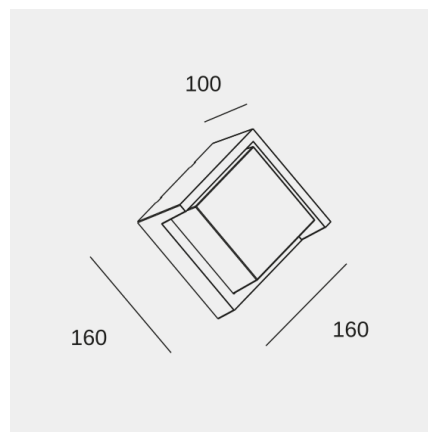

NOCTRO

Aplique IP65 NOCTRO LED 15.2 SW 2700-4000-6000K ON-OFF Negro 1800

Características técnicas

Potencia total luminaria: 15.2W
Lúmenes reales: 1800 (4000K)
Temperatura de color correlacionada (CCT): SW
2700-4000-6000K
Material de la estructura: Policarbonato
Acabado estructura: Negro
Material del difusor: Policarbonato
Acabado difusor: OPAL, Transparente
Voltaje / Frecuencia: 220-240V/50-60Hz
Protocolo de regulación: ON-OFF
Power Factor: 0.92
THD%: 27.8
Vida útil: 36,000h L70B30
Garantía: 5 años
Resistencia ambientes marinos: No

Características luminotécnicas

CRI: 80
MacAdam steps: 5
Riesgo fotobiológico: RGO

Portalámparas	Cantidad	Potencia fuente de luz (W)
LED	1	13.9W

La imagen puede no coincidir con la referencia, LedsC4 se reserva el derecho de modificación de alguno de los componentes que componen el producto. Los datos relativos al flujo, la potencia y la temperatura de color pueden estar sujetos a cambios del fabricante.

NOCTRO

Aplique IP65 NOCTRO LED 15.2 SW 2700-4000-6000K ON-OFF Negro 1800

Logística

Peso neto (Kg): 0.5

Peso embalado (Kg): 0.63

Embalaje: 165mm x 105mm x 165mm

La imagen puede no coincidir con la referencia, LedsC4 se reserva el derecho de modificación de alguno de los componentes que componen el producto. Los datos relativos al flujo, la potencia y la temperatura de color pueden estar sujetos a cambios del fabricante.