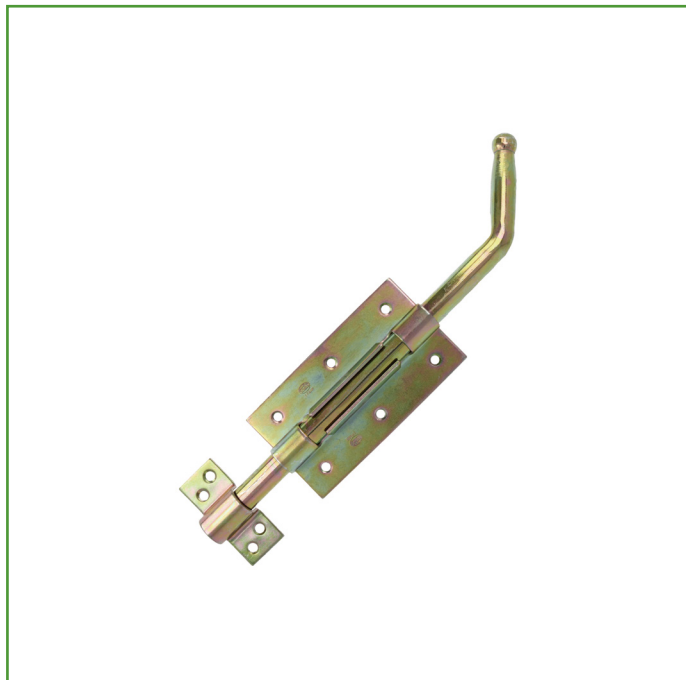

Mod. 320 PASADOR

PASADORES

Medidas: 300 x 67 mm

Material: Acero

Acabado: Bicromatado

Código: 10733

Presentación: Con EAN Individual

EAN pieza: 8413023107335

	200	250	300	400	500	600	800	1200	1500
A (mm)	67	67	67	67	67	67	67	67	67
B (mm)	85	85	120	120	120	120	120	120	120
ØC (mm)	13	13	15	15	15	15	15	15	15
	4	4	6	6	6	6	6	6	6

Características

Pasador de sobreponer. Ideal para puertas. Fácil instalar. Instalación mediante fijación con tirafondos. Aumenta la seguridad de tus puertas de forma sencilla y eficaz.

Instrucciones de montaje

El pasador AMIG debe ser montado firmemente con los tirafondos de montaje. Un montaje incorrecto como una inadecuada utilización podría ser causa de un rápido deterioro y un funcionamiento incorrecto.