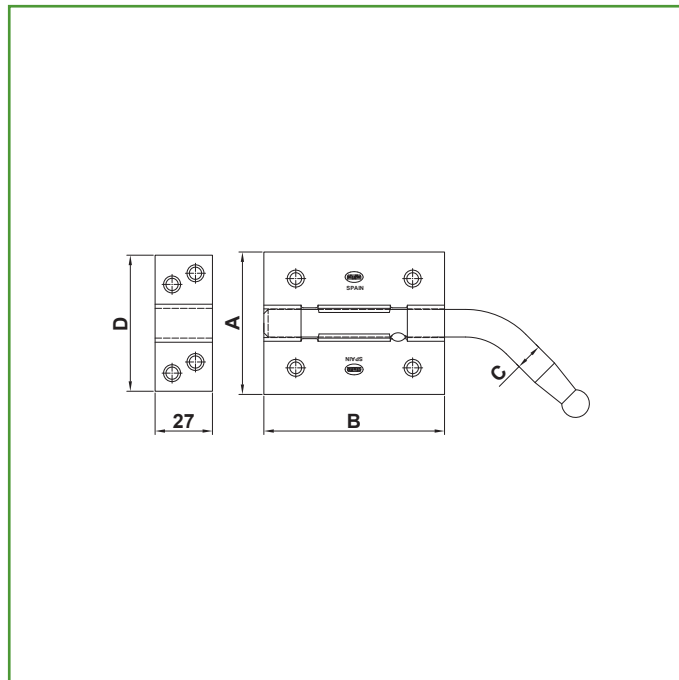

Mod. 320 PASADOR

PASADORES

Medidas: 300 x 67 mm

Material: Acero

Acabado: Bicromatado

Código: 10733

Presentación: Con EAN Individual

EAN pieza: 8413023107335

	200	250	300	400	500	600	800	1200	1500
A (mm)	67	67	67	67	67	67	67	67	67
B (mm)	85	85	120	120	120	120	120	120	120
ØC (mm)	13	13	15	15	15	15	15	15	15
	4	4	6	6	6	6	6	6	6

Características

Pasador de sobreponer. Ideal para puertas. Fácil instalar. Instalación mediante fijación con tirafondos. Aumenta la seguridad de tus puertas de forma sencilla y eficaz.

Instrucciones de montaje

El pasador AMIG debe ser montado firmemente con los tirafondos de montaje. Un montaje incorrecto como una inadecuada utilización podría ser causa de un rápido deterioro y un funcionamiento incorrecto.