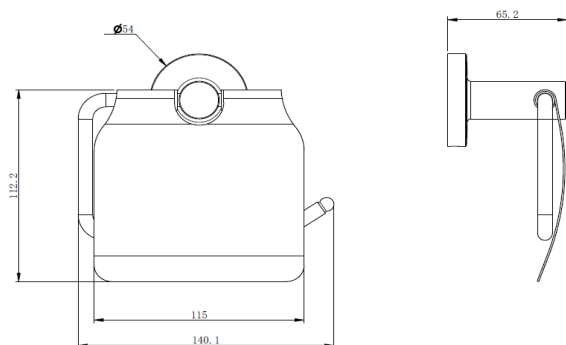

- Type d'installation : Encastré.
- Matériau : Zinc

· **Finish** / Acabados / Finition:

Brushed matt gold /
Oro mate cepillado /
Or mat brossé

· **Technical Drawing** / Plano Técnico / Dessin Technique:

· **Price** / Precio / Prix: