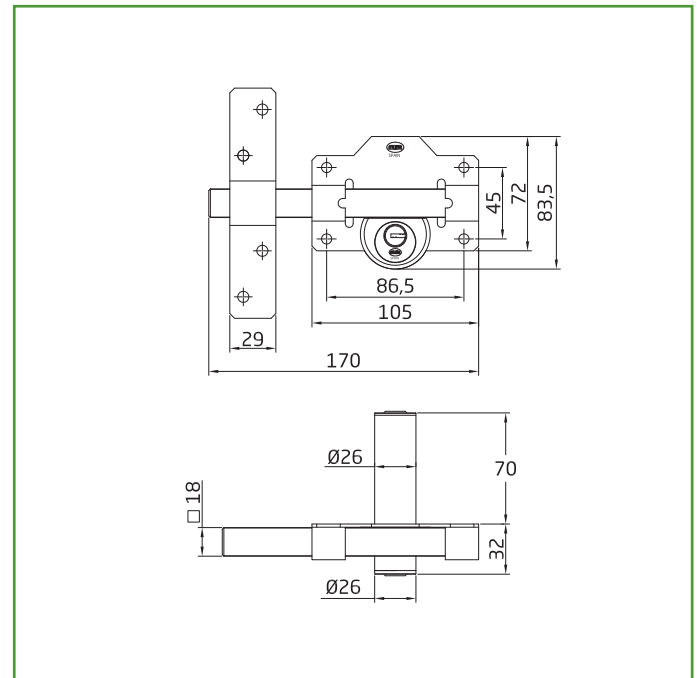

## Mod. 5 CERROJO DE SEGURIDAD

SEGURIDAD

**Medidas:** 105 x 170 mm

**Material:** Acero

**Acabado:** Cromado brillo

**Código:** 6525

**Presentación:** Con EAN Individual

**EAN pieza:** 8413023065253

### Características

Cerrojo de sobreponer con cilindro redondo de seguridad. Alta resistencia a la extracción, arranque y rotura. Apertura mediante llave desde el exterior e interior de la puerta. Longitud del cilindro exterior de 70 mm. Incluye 5 llaves de puntos.

**Datos packaging:** 

Cantidad por envase:	1
Longitud del envase (cm):	20,2
Ancho del envase (cm):	9,8
Altura del envase (cm):	9,8
Peso del envase (Kg):	
EAN del envase:	8413023065253

Cantidad por embalaje:	10
Longitud del embalaje (cm):	53
Ancho del embalaje (cm):	22
Altura del embalaje (cm):	18
Peso del embalaje (Kg):	12,47
EAN del embalaje:	8413023765252