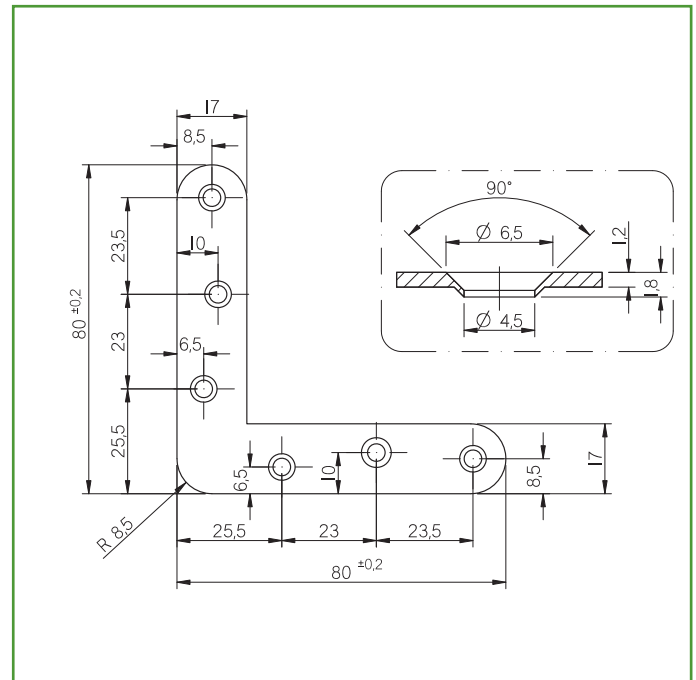

Mod. 2 ESCUADRA PLANA

SOPORTES

Medidas: 80 x 17 x 1 mm

Material: Acero inoxidable

Acabado: Mate

Código: 8787

Presentación: Con EAN Individual

EAN pieza: 8413023087873

Datos packaging: 

Cantidad por envase:	100
Longitud del envase (cm):	15
Ancho del envase (cm):	11,5
Altura del envase (cm):	5
Peso del envase (Kg):	2,3
EAN del envase:	8413023487871

Cantidad por embalaje:	500
Longitud del embalaje (cm):	27
Ancho del embalaje (cm):	16
Altura del embalaje (cm):	13
Peso del embalaje (Kg):	12,5
EAN del embalaje:	8413023787872